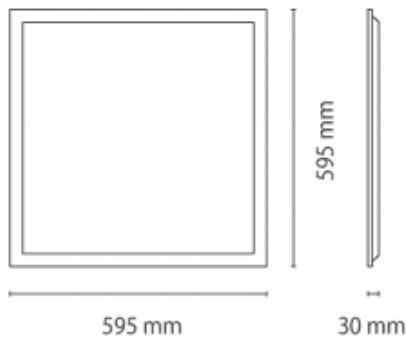

### B-PANEL

Luminaria empotrable Lavov de la familia B-PANEL con una potencia de 30W y una óptica de 90 grados. Dimensiones 1196x296x35mm. UGR<19. Con un flujo luminoso real de 3600 y una eficiencia luminosa de 120lm/W Driver On-Off y CCT 3000K.

#### Dimensions

Product dimensions (mm) **596x596x30**

#### Esquema

Código artículo	<b>86.R002.1391.01</b>
Tipo de producto	<b>Indoor</b>
Categoría	<b>Luminarias empotradas</b>
Familia	<b>B-PANEL</b>
Subfamilia	<b>B-PANEL</b>
Pictograms	

Producto	
Potencia real (W)	<b>30</b>
Flujo luminoso real (lm)	<b>3600</b>
Eficiencia luminosa (lm/W)	<b>120</b>
Ángulo de apertura	<b>90</b>
Tiempo de vida	<b>50000h L80B10</b>
IP	<b>44</b>
Color	<b>Blanco</b>
U. G. R	<b>19</b>
Marca del LED	<b>Seoul</b>
Driver incluido	<b>Si</b>
Equipo	<b>On-Off</b>
Fuente de luz	<b>LED</b>
Tipo de LED	<b>SMD</b>
Temperatura de color (K)	<b>3000</b>
Consistencia de color (SDCM)	<b>SDCM3</b>
CRI	<b>80</b>