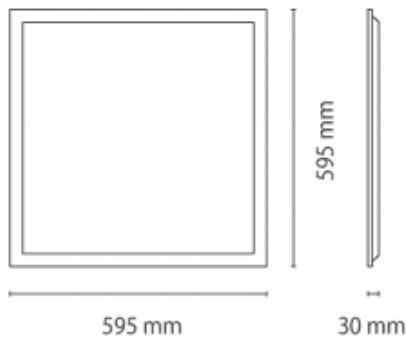

B-PANEL

Luminaria empotrable Lavov de la familia B-PANEL con una potencia de 30W y una óptica de 90 grados. Dimensiones 1196x296x35mm. UGR<19. Con un flujo luminoso real de 3600 y una eficiencia luminosa de 120lm/W Driver On-Off y CCT 3000K.

Dimensions

Product dimensions (mm) **596x596x30**

Esquema

Código artículo	86.R002.1391.01
Tipo de producto	Indoor
Categoría	Luminarias empotradas
Familia	B-PANEL
Subfamilia	B-PANEL
Pictograms	

Producto	
Potencia real (W)	30
Flujo luminoso real (lm)	3600
Eficiencia luminosa (lm/W)	120
Ángulo de apertura	90
Life time (h)	50000h L80B10
IP	44
Color	Blanco
U. G. R	<19
Chip Brand	Seoul
Driver incluido	Si
Equipo	On-Off
Temperatura de color (K)	3000
Consistencia de color (SDCM)	SDCM<3
CRI	80