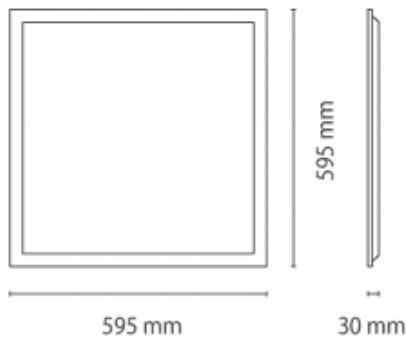

B-PANEL

Luminaria empotrable Lavov de la familia B-PANEL con una potencia de 55W y una óptica de 90 grados. Dimensiones 1196x296x35mm. UGR<19. Con un flujo luminoso real de 7040 y una eficiencia luminosa de 128lm/W Driver DALI y CCT 3000K.

Dimensions

Product dimensions (mm) **596x596x30**

Esquema

Código artículo	86.R002.1393.01
Tipo de producto	Indoor
Categoría	Luminarias empotradas
Familia	B-PANEL
Subfamilia	B-PANEL
Pictograms	

Producto	
Potencia real (W)	30
Flujo luminoso real (lm)	3600
Eficacia luminosa (lm/W)	120
Ángulo de apertura	90
Life time (h)	50000h L80B10
IP	44
Color	Blanco
U. G. R	<19
Chip Brand	Seoul
Driver incluido	Si
Equipo	DALI
Temperatura de color (K)	3000
Consistencia de color (SDCM)	SDCM<3
CRI	80