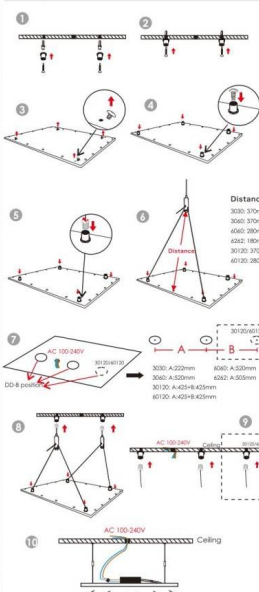

► RECESSED IN A CUT-OUT HOLE

Accessories	3030	3060	6060	6262	30120	60120
			X 4		X 6	

► RECESSED IN FALSE-CEILING FRAME

► SUSPENSION

Accessories	3030	3060	6060	6262	30120	60120
		X 2			X 3	
		X 2			X 3	
		X 4			X 6	
		X 2			X 3	
		X 2			X 3	

► CEILING & WALL MOUNTED

Accessories	3030	3060	6060	6262	30120	60120
		X 4			X 6	
		X 4			X 6	
		X 4			X 6	
		X 4			X 6	
		X 4			X 6	

► FRAME MOUNTED

Accessories	3030	3060	6060	6262	30120	60120
Frame A			X 2		X 2	
Frame B			X 2		X 2	
			X 8		X 8	
			X 4		X 6	