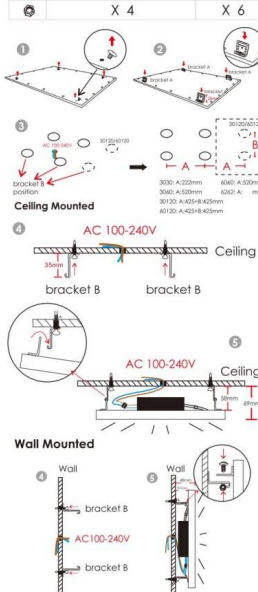

► RECESSED IN A CUT-OUT HOLE

Accessories	3030	3060	6060	6262	30120	60120
			X 4		X 6	

► RECESSED IN FALSE-CEILING FRAME

► SUSPENSION

Accessories	3030	3060	6060	6262	30120	60120
		X 2			X 3	
		X 2			X 3	
		X 4			X 6	
		X 2			X 3	
		X 2			X 3	

► CEILING & WALL MOUNTED

Accessories	3030	3060	6060	6262	30120	60120
		X 4			X 6	
		X 4			X 6	
		X 4			X 6	
		X 4			X 6	
		X 4			X 6	

► FRAME MOUNTED

Accessories	3030	3060	6060	6262	30120	60120
Frame A			X 2		X 2	
Frame B			X 2		X 2	
			X 8		X 8	
			X 4		X 6	