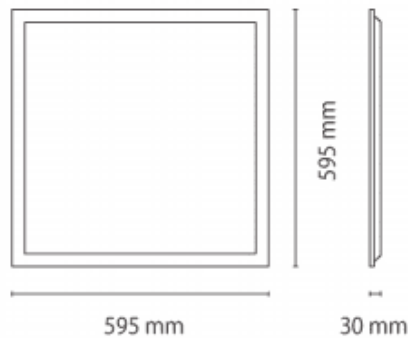

B-PANEL

Luminaria empotrable Lavov de la familia B-PANEL con una potencia de 30W y una óptica de 120 grados. Dimensiones 596x596x35mm. Con un flujo luminoso real de 3840 y una eficiencia luminosa de 128lm/W Driver On-Off y CCT 4000K.

Dimensions

Product dimensions (mm) **596*596*30**

Esquema

Código artículo	86.R002.1401.01
Tipo de producto	Indoor
Categoría	Luminarias empotradas
Familia	B-PANEL
Subfamilia	B-PANEL
Pictograms	

Producto	
Potencia real (W)	30
Flujo luminoso real (lm)	3600
Eficacia luminosa (lm/W)	120
Ángulo de apertura	120
Life time (h)	50000h L80B10
IP	44
Color	Blanco
Chip Brand	Seoul
Driver incluido	Si
Equipo	On-Off
Temperatura de color (K)	4000
Consistencia de color (SDCM)	SDCM<3
CRI	80