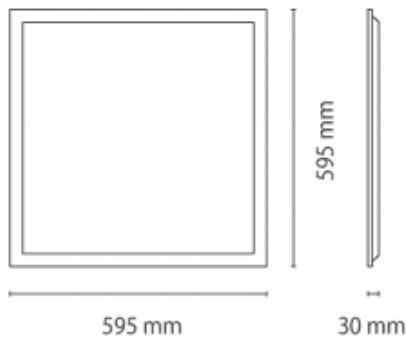

### B-PANEL

Luminaria empotrable Lavov de la familia B-PANEL con una potencia de 30Wy una optica de 120 grados. . Dimensiones 596x596x35mm.Con un flujo luminoso real de 3840 y una eficiencia luminosa de 128lm/W DriverOn-Off y CCT 4000K.

#### Dimensions

Product dimensions (mm) **596\*596\*30**

#### Esquema

Código artículo	<b>86.R002.1401.01</b>
Tipo de producto	<b>Indoor</b>
Categoría	<b>Luminarias empotradas</b>
Familia	<b>B-PANEL</b>
Subfamilia	<b>B-PANEL</b>
Pictograms	

Producto	
Potencia real (W)	<b>30</b>
Flujo luminoso real (lm)	<b>3600</b>
Eficacia luminosa (lm/W)	<b>120</b>
Ángulo de apertura	<b>120</b>
Tiempo de vida	<b>50000h L80B10</b>
IP	<b>44</b>
Color	<b>Blanco</b>
Marca del LED	<b>Seoul</b>
Driver incluido	<b>Si</b>
Equipo	<b>On-Off</b>
Fuente de luz	<b>LED</b>
Tipo de LED	<b>SMD</b>
Temperatura de color (K)	<b>4000</b>
Consistencia de color (SDCM)	<b>SDCM3</b>
CRI	<b>80</b>