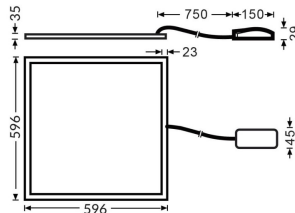

B-PANEL

Luminaria empotrable Lavov de la familia B-PANEL con una potencia de 30Wy una optica de 120 grados. . Dimensiones 596x596x35mm.Con un flujo luminoso real de 3840 y una eficiencia luminosa de 128lm/W DriverOn-Off y CCT 4000K.

Código artículo	86.R002.1401.01
Tipo de producto	Indoor
Categoría	Luminarias empotradas
Familia	B-PANEL

Pictograms

Dimensions

Product dimensions (mm) 596x596x35

Esquema

Producto

Potencia real (W)	30
Flujo luminoso real (lm)	3840
Eficacia luminosa (lm/W)	128
Ángulo de apertura	120
Life time (h)	50000h L80B10
IP	20 / 40
Color	Blanco
Chip Brand	Seoul
Driver incluido	Si
Equipo	On-Off
Temperatura de color (K)	4000
Consistencia de color (SDCM)	SDCM<3
CRI	80