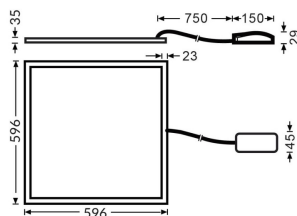

B-PANEL

Luminaria empotrable Lavov de la familia B-PANEL con una potencia de 30W y una optica de 120 grados. . Dimensiones 596x596x35mm. Con un flujo luminoso real de 3840 y una eficiencia luminosa de 128lm/W Driver DALI y CCT 4000K.

Código artículo	86.R002.1403.01
Tipo de producto	Indoor
Categoría	Luminarias empotradas
Familia	B-PANEL

Pictograms

Dimensions

Product dimensions (mm) 596x596x35

Esquema

Producto

Potencia real (W)	30
Flujo luminoso real (lm)	3840
Eficacia luminosa (lm/W)	128
Ángulo de apertura	120
Life time (h)	50000h L80B10
IP	20 / 40
Color	Blanco
Chip Brand	Seoul
Driver incluido	Si
Equipo	DALI
Temperatura de color (K)	4000
Consistencia de color (SDCM)	SDCM<3
CRI	80