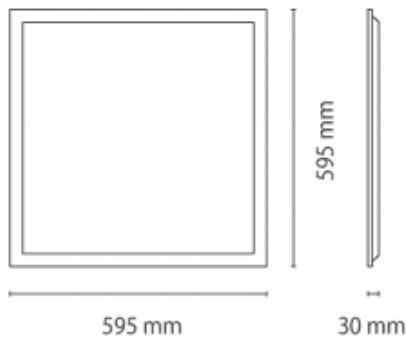

B-PANEL

Luminaria empotrable Lavov de la familia B-PANEL con una potencia de 30Wy una optica de 120 grados. . Dimensiones 596x596x35mm.Con un flujo luminoso real de 3840 y una eficiencia luminosa de 128lm/W DriverDALI y CCT 4000K.

Dimensions

Product dimensions (mm) **596x596x30**

Esquema

Código artículo	86.R002.1403.01
Tipo de producto	Indoor
Categoría	Luminarias empotradas
Familia	B-PANEL
Subfamilia	B-PANEL
Pictograms	

Producto	
Potencia real (W)	30
Flujo luminoso real (lm)	3600
Eficacia luminosa (lm/W)	120
Ángulo de apertura	120
Tiempo de vida	50000h L80B10
IP	44
Color	Blanco
Marca del LED	Seoul
Driver incluido	Si
Equipo	DALI
Fuente de luz	LED
Tipo de LED	SMD
Temperatura de color (K)	4000
Consistencia de color (SDCM)	SDCM3
CRI	80