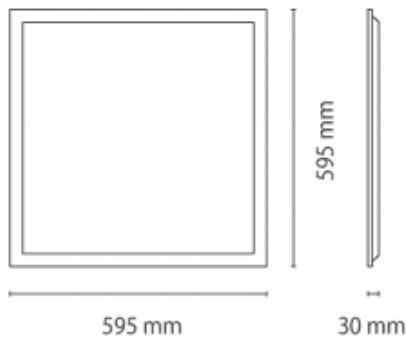

B-PANEL

Luminaria empotrable Lavov de la familia B-PANEL con una potencia de 30W y una óptica de 120 grados. Dimensiones 596x596x35mm. Con un flujo luminoso real de 3840 y una eficiencia luminosa de 128lm/W Driver DALI y CCT 4000K.

Dimensions

Product dimensions (mm) **596x596x30**

Esquema

Código artículo	86.R002.1403.01
Tipo de producto	Indoor
Categoría	Luminarias empotradas
Familia	B-PANEL
Subfamilia	B-PANEL
Pictograms	

Producto	
Potencia real (W)	30
Flujo luminoso real (lm)	3600
Eficacia luminosa (lm/W)	120
Ángulo de apertura	120
Life time (h)	50000h L80B10
IP	44
Color	Blanco
Chip Brand	Seoul
Driver incluido	Si
Equipo	DALI
Temperatura de color (K)	4000
Consistencia de color (SDCM)	SDCM<3
CRI	80