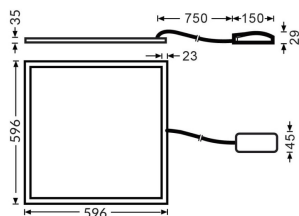

B-PANEL

Luminaria empotrable Lavov de la familia B-PANEL con una potencia de 30Wy una optica de 120 grados. . Dimensiones 596x596x35mm.Con un flujo luminoso real de 3840 y una eficiencia luminosa de 128lm/W DriverDALI y CCT 4000K.

Código artículo	86.R002.1403.01
Tipo de producto	Indoor
Categoría	Luminarias empotradas
Familia	B-PANEL
Subfamilia	B-PANEL
Pictograms	

Dimensions

Product dimensions (mm) 596x596x35

Esquema

Producto	
Potencia real (W)	30
Flujo luminoso real (lm)	3840
Eficacia luminosa (lm/W)	128
Ángulo de apertura	120
Life time (h)	50000h L80B10
IP	20 / 40
Color	Blanco
Chip Brand	Seoul
Driver incluido	Si
Equipo	DALI
Temperatura de color (K)	4000
Consistencia de color (SDCM)	SDCM<3
CRI	80