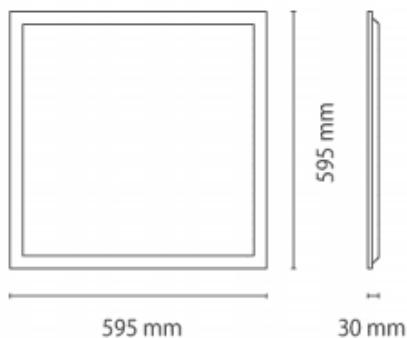

B-PANEL

Luminaria empotrable Lavov de la familia B-PANEL con una potencia de 30W y una optica de 90 grados. . Dimensiones 1196x296x35mm. UGR<19. Con un flujo luminoso real de 3600 y una eficiencia luminosa de 120lm/W Driver On-Off y CCT 4000K.

Código artículo	86.R002.1491.01
Tipo de producto	Indoor
Categoría	Luminarias empotradas
Familia	B-PANEL
Subfamilia	B-PANEL
Pictograms	
Producto	
Potencia real (W)	30
Flujo luminoso real (lm)	3600
Eficiencia luminosa (lm/W)	120
Ángulo de apertura	90
Tiempo de vida	50000h L80B10
IP	44
Color	Bianco
U. G. R	19
Marca del LED	Seoul
Driver incluido	Si
Equipo	On-Off
Fuente de luz	LED
Tipo de LED	SMD
Temperatura de color (K)	4000
Consistencia de color (SDCM)	SDCM3
CRI	80

Dimensions

Product dimensions (mm) **596x596x30**

Esquema

Curva fotométrica