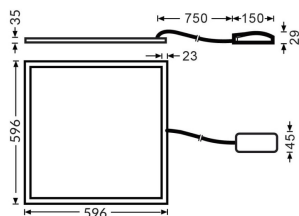

B-PANEL

Luminaria empotrable Lavov de la familia B-PANEL con una potencia de 30Wy una optica de 90 grados. . Dimensiones 1196x296x35mm. UGR

Código artículo	86.R002.1491.01
Tipo de producto	Indoor
Categoría	Luminarias empotradas
Familia	B-PANEL
Pictograms	

Producto

Potencia real (W)	30
Flujo luminoso real (lm)	3600
Eficacia luminosa (lm/W)	120
Ángulo de apertura	90
Life time (h)	50000h L80B10
IP	20 / 40
Color	Blanco
U. G. R	<19
Chip Brand	Seoul
Driver incluido	Si
Equipo	On-Off
Temperatura de color (K)	4000
Consistencia de color (SDCM)	SDCM<3
CRI	80

Dimensions

Product dimensions (mm) 596x596x35

Esquema

Curva fotométrica