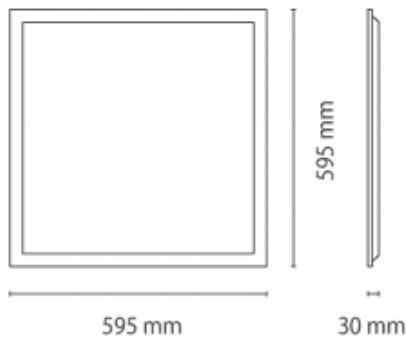

B-PANEL

Luminaria empotrable Lavov de la familia B-PANEL con una potencia de 30W y una óptica de 90 grados. Dimensiones 1196x296x35mm. UGR<19. Con un flujo luminoso real de 3600 y una eficiencia luminosa de 120lm/W Driver On-Off y CCT 4000K.

Dimensions

Product dimensions (mm) **596x596x30**

Esquema

Curva fotométrica

Código artículo	86.R002.1491.01
Tipo de producto	Indoor
Categoría	Luminarias empotradas
Familia	B-PANEL
Subfamilia	B-PANEL
Pictograms	
Producto	
Potencia real (W)	30
Flujo luminoso real (lm)	3600
Eficiencia luminosa (lm/W)	120
Ángulo de apertura	90
Life time (h)	50000h L80B10
IP	44
Color	Blanco
U. G. R	<19
Chip Brand	Seoul
Driver incluido	Si
Equipo	On-Off
Temperatura de color (K)	4000
Consistencia de color (SDCM)	SDCM<3
CRI	80