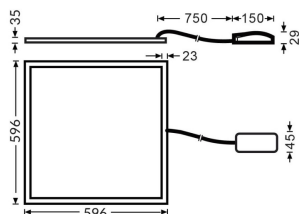

B-PANEL

Luminaria empotrable Lavov de la familia B-PANEL con una potencia de 30Wy una optica de 90 grados. . Dimensiones 1196x296x35mm. UGR

Código artículo	86.R002.1491.01
Tipo de producto	Indoor
Categoría	Luminarias empotradas
Familia	B-PANEL
Subfamilia	B-PANEL
Pictograms	

Producto

Potencia real (W)	30
Flujo luminoso real (lm)	3600
Eficacia luminosa (lm/W)	120
Ángulo de apertura	90
Life time (h)	50000h L80B10
IP	20 / 40
Color	Blanco
U. G. R	<19
Chip Brand	Seoul
Driver incluido	Si
Equipo	On-Off
Temperatura de color (K)	4000
Consistencia de color (SDCM)	SDCM<3
CRI	80

Dimensions

Product dimensions (mm) 596x596x35

Esquema

Curva fotométrica