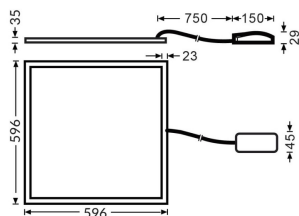

B-PANEL

Luminaria empotrable Lavov de la familia B-PANEL con una potencia de 55W y una óptica de 90 grados. . Dimensiones 1196x296x35mm. UGR

Código artículo	86.R002.1493.01
Tipo de producto	Indoor
Categoría	Luminarias empotradas
Familia	B-PANEL
Pictograms	

Producto

Potencia real (W)	55
Flujo luminoso real (lm)	7040
Eficacia luminosa (lm/W)	128
Ángulo de apertura	90
Life time (h)	50000h L80B10
IP	20 / 40
Color	Blanco
U. G. R	<19
Chip Brand	Seoul
Driver incluido	Si
Equipo	DALI
Temperatura de color (K)	4000
Consistencia de color (SDCM)	SDCM<3
CRI	80

Dimensions

Product dimensions (mm) 596x596x35

Esquema

Curva fotométrica