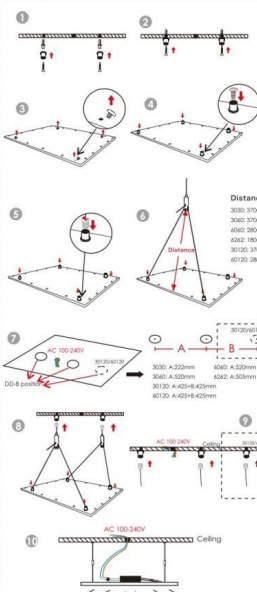

► RECESSED IN A CUT-OUT HOLE

Accessories	3030	3040	4040	4242	30120	40120
		X 4			X 6	

► RECESSED IN FALSE-CEILING FRAME

► SUSPENSION

Accessories	3030	3040	4040	4242	30120	40120
		X 2			X 3	
		X 2			X 3	
		X 4			X 6	
		X 2			X 3	
		X 2			X 3	

► CEILING & WALL MOUNTED

Accessories	3030	3040	4040	4242	30120	40120
		X 4			X 6	
		X 4			X 6	
		X 4			X 6	
		X 4			X 6	
		X 4			X 6	
		X 4			X 6	

► FRAME MOUNTED

Accessories	3030	3040	4040	4242	30120	40120
Frame A			X 2			X 2
Frame B			X 2			X 2
			X 8			X 8
			X 4			X 6