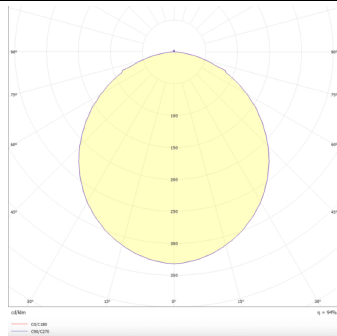

Dimensions

Product dimensions (mm) **1196x296x35**

Esquema

Curva fotométrica

B-PANEL

Luminaria empotrable Lavov de la familia B-PANEL con una potencia de 30W y una óptica de 120 grados. Dimensiones 1196x296x35mm. Con un flujo luminoso real de 3720 y una eficiencia luminosa de 124lm/W Driver On-Off y CCT 3000K.

Código artículo	86.R002.2301.01
Tipo de producto	Indoor
Categoría	Luminarias empotradas
Familia	B-PANEL
Pictograms	

Producto	
Potencia real (W)	30
Flujo luminoso real (lm)	3720
Eficacia luminosa (lm/W)	124
Ángulo de apertura	120
Life time (h)	50000h L80B10
IP	20 / 40
Color	Blanco
Chip Brand	Seoul
Driver incluido	Si
Equipo	On-Off
Temperatura de color (K)	3000
Consistencia de color (SDCM)	SDCM<3
CRI	80