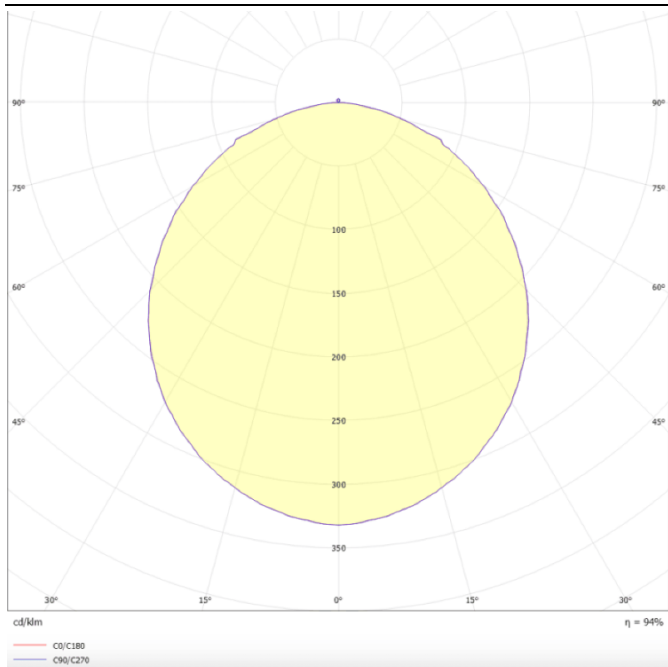

Dimensions

Product dimensions (mm) **1196x296x35**

Esquema

Curva fotométrica

B-PANEL

Luminaria empotrable Lavov de la familia B-PANEL con una potencia de 30W y una óptica de 120 grados. Dimensiones 1196x296x35mm. Con un flujo luminoso real de 3720 y una eficiencia luminosa de 124lm/W Driver On-Off y CCT 3000K.

Código artículo	86.R002.2301.01
Tipo de producto	Indoor
Categoría	Luminarias empotradas
Familia	B-PANEL
Pictograms	

Producto	
Potencia real (W)	30
Flujo luminoso real (lm)	3720
Eficacia luminosa (lm/W)	124
Ángulo de apertura	120
Life time (h)	50000h L80B10
IP	20 / 40
Color	Blanco
Chip Brand	Seoul
Driver incluido	Si
Equipo	On-Off
Temperatura de color (K)	3000
Consistencia de color (SDCM)	SDCM<3
CRI	80