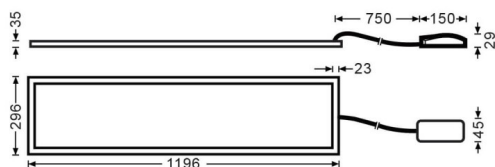

B-PANEL

Luminaria empotrable Lavov de la familia B-PANEL con una potencia de 30W y una optica de 120 grados. . Dimensiones 1196x296x35mm. Con un flujo luminoso real de 3720 y una eficiencia luminosa de 124lm/W Driver On-Off y CCT 3000K.

Dimensions	
Product dimensions (mm)	1196x296x35

Esquema

Curva fotométrica

Código artículo	86.R002.2301.01
Tipo de producto	Indoor
Categoría	Luminarias empotradas
Familia	B-PANEL
Pictograms	

Producto	
Potencia real (W)	30
Flujo luminoso real (lm)	3720
Eficacia luminosa (lm/W)	124
Ángulo de apertura	120
Tiempo de vida	50000h L80B10
IP	20 / 40
Color	Bianco
Marca del LED	Seoul
Driver incluido	Si
Equipo	On-Off
Fuente de luz	LED
Tipo de LED	SMD
Temperatura de color (K)	3000
Consistencia de color (SDCM)	SDCM3
CRI	80