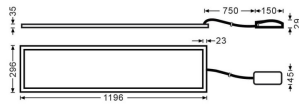

Dimensions

Product dimensions (mm) **1196x296x35**

Esquema

Curva fotométrica

B-PANEL

Luminaria empotrable Lavov de la familia B-PANEL con una potencia de 30W y una óptica de 120 grados. Dimensiones 1196x296x35mm. Con un flujo luminoso real de 3720 y una eficiencia luminosa de 124lm/W Driver On-Off y CCT 3000K.

Código artículo	86.R002.2301.01
Tipo de producto	Indoor
Categoría	Luminarias empotradas
Familia	B-PANEL
Pictograms	

Producto	
Potencia real (W)	30
Flujo luminoso real (lm)	3720
Eficacia luminosa (lm/W)	124
Ángulo de apertura	120
Life time (h)	50000h L80B10
IP	20 / 40
Color	Blanco
Chip Brand	Seoul
Driver incluido	Si
Equipo	On-Off
Temperatura de color (K)	3000
Consistencia de color (SDCM)	SDCM<3
CRI	80