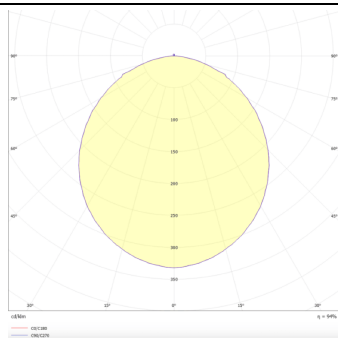

---

**Dimensions**

Product dimensions (mm) 1196x296x35

---

**Esquema**

---

**Curva fotométrica**

## B-PANEL

Luminaria empotrable Lavov de la familia B-PANEL con una potencia de 30W y una optica de 120 grados. . Dimensiones 1196x296x35mm. Con un flujo luminoso real de 3720 y una eficiencia luminosa de 124lm/W Driver On-Off y CCT 3000K.

### Pictograms

<b>Producto</b>	
<b>Potencia real (W)</b>	<b>30</b>
<b>Flujo luminoso real (lm)</b>	<b>3720</b>
<b>Eficacia luminosa (lm/W)</b>	<b>124</b>
<b>Ángulo de apertura</b>	<b>120</b>
<b>Life time (h)</b>	<b>50000h L80B10</b>
<b>IP</b>	<b>20 / 40</b>
<b>Color</b>	<b>Blanco</b>
<b>Chip Brand</b>	<b>Seoul</b>
<b>Driver incluido</b>	<b>Si</b>
<b>Equipo</b>	<b>On-Off</b>
<b>Temperatura de color (K)</b>	<b>3000</b>
<b>Consistencia de color (SDCM)</b>	<b>SDCM&lt;3</b>
<b>CRI</b>	<b>80</b>