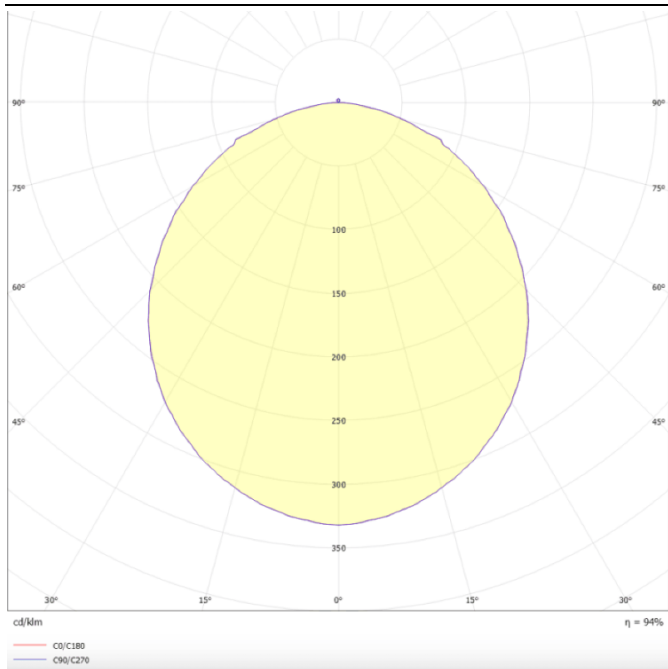

---

**Dimensions**

Product dimensions (mm) 1196x296x35

---

**Esquema**

---

**Curva fotométrica**

## B-PANEL

Luminaria empotrable Lavov de la familia B-PANEL con una potencia de 30W y una optica de 120 grados. . Dimensiones 1196x296x35mm. Con un flujo luminoso real de 3720 y una eficiencia luminosa de 124lm/W Driver On-Off y CCT 3000K.

### Pictograms

<b>Producto</b>	
<b>Potencia real (W)</b>	<b>30</b>
<b>Flujo luminoso real (lm)</b>	<b>3720</b>
<b>Eficacia luminosa (lm/W)</b>	<b>124</b>
<b>Ángulo de apertura</b>	<b>120</b>
<b>Life time (h)</b>	<b>50000h L80B10</b>
<b>IP</b>	<b>20 / 40</b>
<b>Color</b>	<b>Blanco</b>
<b>Chip Brand</b>	<b>Seoul</b>
<b>Driver incluido</b>	<b>Si</b>
<b>Equipo</b>	<b>On-Off</b>
<b>Temperatura de color (K)</b>	<b>3000</b>
<b>Consistencia de color (SDCM)</b>	<b>SDCM&lt;3</b>
<b>CRI</b>	<b>80</b>