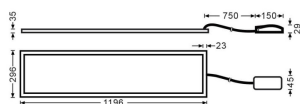

---

**Dimensions**

Product dimensions (mm) 1196x296x35

---

**Esquema**

---

**Curva fotométrica**

## B-PANEL

Luminaria empotrable Lavov de la familia B-PANEL con una potencia de 30W y una optica de 120 grados. . Dimensiones 1196x296x35mm. Con un flujo luminoso real de 3720 y una eficiencia luminosa de 124lm/W Driver On-Off y CCT 3000K.

### Pictograms

<b>Producto</b>	
<b>Potencia real (W)</b>	<b>30</b>
<b>Flujo luminoso real (lm)</b>	<b>3720</b>
<b>Eficacia luminosa (lm/W)</b>	<b>124</b>
<b>Ángulo de apertura</b>	<b>120</b>
<b>Life time (h)</b>	<b>50000h L80B10</b>
<b>IP</b>	<b>20 / 40</b>
<b>Color</b>	<b>Blanco</b>
<b>Chip Brand</b>	<b>Seoul</b>
<b>Driver incluido</b>	<b>Si</b>
<b>Equipo</b>	<b>On-Off</b>
<b>Temperatura de color (K)</b>	<b>3000</b>
<b>Consistencia de color (SDCM)</b>	<b>SDCM&lt;3</b>
<b>CRI</b>	<b>80</b>