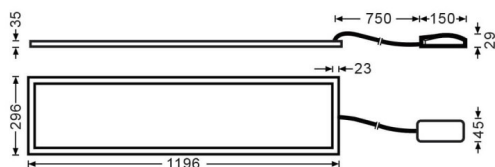

B-PANEL

Luminaria empotrable Lavov de la familia B-PANEL con una potencia de 30W y una óptica de 120 grados. . Dimensiones 1196x296x35mm. Con un flujo luminoso real de 3720 y una eficiencia luminosa de 124lm/W Driver On-Off y CCT 3000K.

Dimensions

Product dimensions (mm) **1196x296x35**

Esquema

Curva fotométrica

Código artículo	86.R002.2301.01
Tipo de producto	Indoor
Categoría	Luminarias empotradas
Familia	B-PANEL
Subfamilia	B-PANEL
Pictograms	

Producto	
Potencia real (W)	30
Flujo luminoso real (lm)	3720
Eficacia luminosa (lm/W)	124
Ángulo de apertura	120
Tiempo de vida	50000h L80B10
IP	20 / 40
Color	Blanco
Marca del LED	Seoul
Driver incluido	Si
Equipo	On-Off
Fuente de luz	LED
Tipo de LED	SMD
Temperatura de color (K)	3000
Consistencia de color (SDCM)	SDCM3
CRI	80