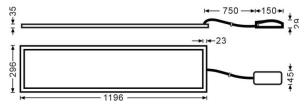

B-PANEL

Luminaria empotrable Lavov de la familia B-PANEL con una potencia de 30Wy una optica de 120 grados. . Dimensiones 1196x296x35mm.Con un flujo luminoso real de 3720 y una eficiencia luminosa de 124lm/W DriverDALI y CCT 3000K.

Código artículo	86.R002.2303.01
Tipo de producto	Indoor
Categoría	Luminarias empotradas
Familia	B-PANEL

Pictograms

Dimensions

Product dimensions (mm) 1196x296x35

Esquema

Producto

Potencia real (W)	30
Flujo luminoso real (lm)	3720
Eficacia luminosa (lm/W)	124
Ángulo de apertura	120
Life time (h)	50000h L80B10
IP	20 / 40
Color	Blanco
Chip Brand	Seoul
Driver incluido	Si
Equipo	DALI
Temperatura de color (K)	3000
Consistencia de color (SDCM)	SDCM<3
CRI	80

Curva fotométrica