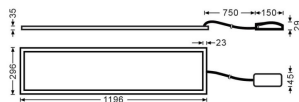

B-PANEL

Luminaria empotrable Lavov de la familia B-PANEL con una potencia de 30Wy una optica de 120 grados. . Dimensiones 1196x296x35mm.Con un flujo luminoso real de 3720 y una eficiencia luminosa de 124lm/W DriverDALI y CCT 3000K.

Código artículo	86.R002.2303.01
Tipo de producto	Indoor
Categoría	Luminarias empotradas
Familia	B-PANEL
Pictograms	

Dimensions

Product dimensions (mm) 1196x296x35

Esquema

Producto

Potencia real (W)	30
Flujo luminoso real (lm)	3720
Eficacia luminosa (lm/W)	124
Ángulo de apertura	120
Life time (h)	50000h L80B10
IP	20 / 40
Color	Blanco
Chip Brand	Seoul
Driver incluido	Si
Equipo	DALI
Temperatura de color (K)	3000
Consistencia de color (SDCM)	SDCM<3
CRI	80