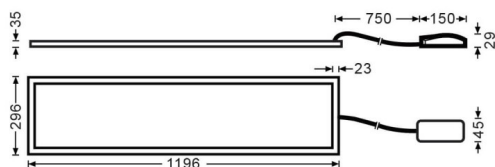

B-PANEL

Luminaria empotrable Lavov de la familia B-PANEL con una potencia de 30Wy una optica de 120 grados. . Dimensiones 1196x296x35mm.Con un flujo luminoso real de 3720 y una eficiencia luminosa de 124lm/W DriverDALI y CCT 3000K.

Dimensions	
Product dimensions (mm)	1196x296x35

Esquema

Curva fotométrica

Código artículo	86.R002.2303.01
Tipo de producto	Indoor
Categoría	Luminarias empotradas
Familia	B-PANEL
Pictograms	

Producto	
Potencia real (W)	30
Flujo luminoso real (lm)	3720
Eficacia luminosa (lm/W)	124
Ángulo de apertura	120
Tiempo de vida	50000h L80B10
IP	20 / 40
Color	Bianco
Marca del LED	Seoul
Driver incluido	Si
Equipo	DALI
Fuente de luz	LED
Tipo de LED	SMD
Temperatura de color (K)	3000
Consistencia de color (SDCM)	SDCM3
CRI	80