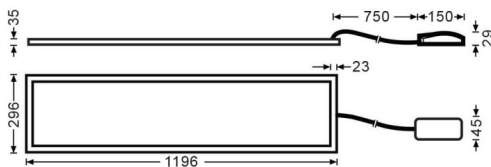

B-PANEL

Luminaria empotrable Lavov de la familia B-PANEL con una potencia de 30W y una optica de 120 grados. . Dimensiones 1196x296x35mm. Con un flujo luminoso real de 3720 y una eficiencia luminosa de 124lm/W Driver DALI y CCT 3000K.

Dimensions

Product dimensions (mm) **1196x296x35**

Esquema

Curva fotométrica

Código artículo	86.R002.2303.01
Tipo de producto	Indoor
Categoría	Luminarias empotradas
Familia	B-PANEL
Subfamilia	B-PANEL
Pictograms	

Producto	
Potencia real (W)	30
Flujo luminoso real (lm)	3720
Eficiencia luminosa (lm/W)	124
Ángulo de apertura	120
Tiempo de vida	50000h L80B10
IP	20 / 40
Color	Blanco
Marca del LED	Seoul
Driver incluido	Si
Equipo	DALI
Fuente de luz	LED
Tipo de LED	SMD
Temperatura de color (K)	3000
Consistencia de color (SDCM)	SDCM3
CRI	80