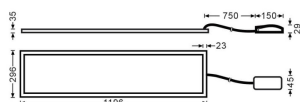

B-PANEL

Luminaria empotrable Lavov de la familia B-PANEL con una potencia de 30Wy una optica de 120 grados. . Dimensiones 1196x296x35mm.Con un flujo luminoso real de 3720 y una eficiencia luminosa de 124lm/W DriverDALI y CCT 3000K.

Código artículo	86.R002.2303.01
Tipo de producto	Indoor
Categoría	Luminarias empotradas
Familia	B-PANEL
Subfamilia	B-PANEL
Pictograms	

Dimensions

Product dimensions (mm) 1196x296x35

Esquema

Curva fotométrica

Producto	
Potencia real (W)	30
Flujo luminoso real (lm)	3720
Eficacia luminosa (lm/W)	124
Ángulo de apertura	120
Life time (h)	50000h L80B10
IP	20 / 40
Color	Blanco
Chip Brand	Seoul
Driver incluido	Si
Equipo	DALI
Temperatura de color (K)	3000
Consistencia de color (SDCM)	SDCM<3
CRI	80