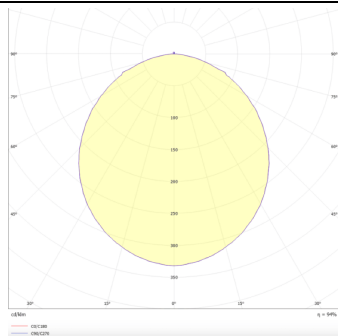

B-PANEL

Luminaria empotrable Lavov de la familia B-PANEL con una potencia de 30Wy una optica de 120 grados. . Dimensiones 1196x296x35mm.Con un flujo luminoso real de 3720 y una eficiencia luminosa de 124lm/W DriverDALI y CCT 3000K.

Código artículo	86.R002.2303.01
Tipo de producto	Indoor
Categoría	Luminarias empotradas
Familia	B-PANEL
Subfamilia	B-PANEL
Pictograms	

Dimensions

Product dimensions (mm) 1196x296x35

Esquema

Curva fotométrica

Producto	
Potencia real (W)	30
Flujo luminoso real (lm)	3720
Eficacia luminosa (lm/W)	124
Ángulo de apertura	120
Life time (h)	50000h L80B10
IP	20 / 40
Color	Blanco
Chip Brand	Seoul
Driver incluido	Si
Equipo	DALI
Temperatura de color (K)	3000
Consistencia de color (SDCM)	SDCM<3
CRI	80