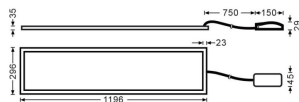

B-PANEL

Luminaria empotrable Lavov de la familia B-PANEL con una potencia de 30Wy una optica de 120 grados. . Dimensiones 1196x296x35mm.Con un flujo luminoso real de 3720 y una eficiencia luminosa de 124lm/W DriverDALI y CCT 3000K.

Código artículo	86.R002.2303.01
Tipo de producto	Indoor
Categoría	Luminarias empotradas
Familia	B-PANEL
Subfamilia	B-PANEL
Pictograms	

Producto	
Potencia real (W)	30
Flujo luminoso real (lm)	3720
Eficacia luminosa (lm/W)	124
Ángulo de apertura	120
Life time (h)	50000h L80B10
IP	20 / 40
Color	Blanco
Chip Brand	Seoul
Driver incluido	Si
Equipo	DALI
Temperatura de color (K)	3000
Consistencia de color (SDCM)	SDCM<3
CRI	80

Dimensions

Product dimensions (mm) 1196x296x35

Esquema

Curva fotométrica