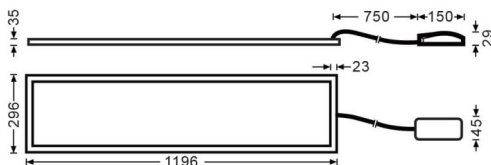

B-PANEL

Luminaria empotrable Lavov de la familia B-PANEL con una potencia de 30Wy una optica de 90 grados. . Dimensiones 1196x296x35mm. UGR19.Con un flujo luminoso real de 3480 y una eficiencia luminosa de 116lm/W DriverOn-Off y CCT 3000K.

Dimensions	
Product dimensions (mm)	1196x296x35

Esquema

Código artículo	86.R002.2391.01
Tipo de producto	Indoor
Categoría	Luminarias empotradas
Familia	B-PANEL
Pictograms	

Producto	
Potencia real (W)	30
Flujo luminoso real (lm)	3480
Eficiencia luminosa (lm/W)	116
Ángulo de apertura	90
Tiempo de vida	50000h L80B10
IP	20 / 40
Color	Bianco
U. G. R	19
Marca del LED	Seoul
Driver incluido	Si
Equipo	On-Off
Fuente de luz	LED
Tipo de LED	SMD
Temperatura de color (K)	3000
Consistencia de color (SDCM)	SDCM3
CRI	80