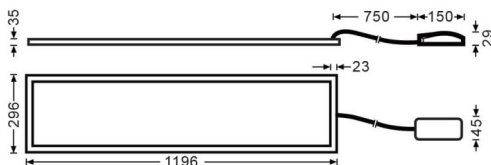

B-PANEL

Luminaria empotrable Lavov de la familia B-PANEL con una potencia de 30W y una óptica de 90 grados. Dimensiones 1196x296x35mm. UGR19. Con un flujo luminoso real de 3480 y una eficiencia luminosa de 116lm/W Driver DALI y CCT 3000K.

Dimensions	
Product dimensions (mm)	1196x296x35

Esquema

Código artículo	86.R002.2393.01
Tipo de producto	Indoor
Categoría	Luminarias empotradas
Familia	B-PANEL
Pictograms	

Producto	
Potencia real (W)	30
Flujo luminoso real (lm)	3480
Eficiencia luminosa (lm/W)	116
Ángulo de apertura	90
Tiempo de vida	50000h L80B10
IP	20 / 40
Color	Bianco
U. G. R	19
Marca del LED	Seoul
Driver incluido	Si
Equipo	DALI
Fuente de luz	LED
Tipo de LED	SMD
Temperatura de color (K)	3000
Consistencia de color (SDCM)	SDCM3
CRI	80