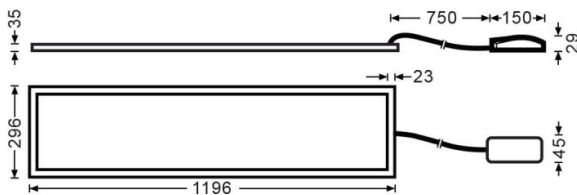

B-PANEL

Luminaria empotrable Lavov de la familia B-PANEL con una potencia de 30W y una óptica de 90 grados. Dimensiones 1196x296x35mm. UGR19. Con un flujo luminoso real de 3480 y una eficiencia luminosa de 116lm/W Driver DALI y CCT 3000K.

Código artículo	86.R002.2393.01
Tipo de producto	Indoor
Categoría	Luminarias empotradas
Familia	B-PANEL
Subfamilia	B-PANEL
Pictograms	

Dimensions

Product dimensions (mm) **1196x296x35**

Esquema

Producto

Potencia real (W)	30
Flujo luminoso real (lm)	3480
Eficacia luminosa (lm/W)	116
Ángulo de apertura	90
Life time (h)	50000h L80B10
IP	20 / 40
Color	Blanco
U. G. R	<19
Chip Brand	Seoul
Driver incluido	Si
Equipo	DALI
Temperatura de color (K)	3000
Consistencia de color (SDCM)	SDCM<3
CRI	80