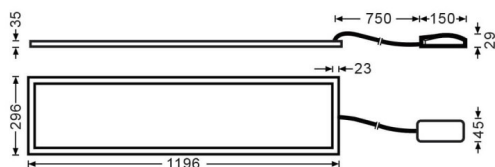

B-PANEL

Luminaria empotrable Lavov de la familia B-PANEL con una potencia de 30Wy una optica de 90 grados. . Dimensiones 1196x296x35mm. UGR19.Con un flujo luminoso real de 3480 y una eficiencia luminosa de 116lm/W DriverDALI y CCT 3000K.

Dimensions

Product dimensions (mm) **1196x296x35**

Esquema

Código artículo	86.R002.2393.01
Tipo de producto	Indoor
Categoría	Luminarias empotradas
Familia	B-PANEL
Subfamilia	B-PANEL
Pictograms	

Producto	
Potencia real (W)	30
Flujo luminoso real (lm)	3480
Eficiencia luminosa (lm/W)	116
Ángulo de apertura	90
Tiempo de vida	50000h L80B10
IP	20 / 40
Color	Blanco
U. G. R	19
Marca del LED	Seoul
Driver incluido	Si
Equipo	DALI
Fuente de luz	LED
Tipo de LED	SMD
Temperatura de color (K)	3000
Consistencia de color (SDCM)	SDCM3
CRI	80