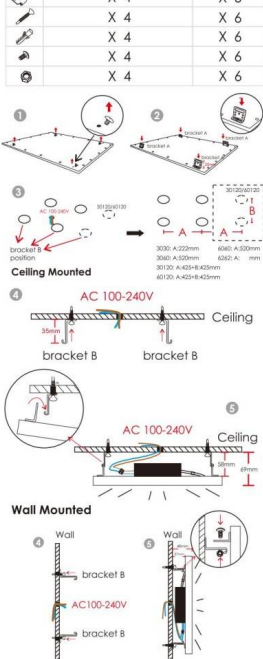

► RECESSED IN A CUT-OUT HOLE

Accessories	3030	3040	4040	4242	30120	40120
		X 4			X 6	

► RECESSED IN FALSE-CEILING FRAME

► SUSPENSION

Accessories	3030	3040	4040	4242	30120	40120
		X 2			X 3	
		X 2			X 3	
		X 4			X 6	
		X 2			X 3	
		X 2			X 3	

► CEILING & WALL MOUNTED

Accessories	3030	3040	4040	4242	30120	40120
		X 4			X 6	
		X 4			X 6	
		X 4			X 6	
		X 4			X 6	
		X 4			X 6	
		X 4			X 6	

► FRAME MOUNTED

Accessories	3030	3040	4040	4242	30120	40120
Frame A			X 2			X 2
Frame B			X 2			X 2
			X 8			X 8
			X 4			X 6