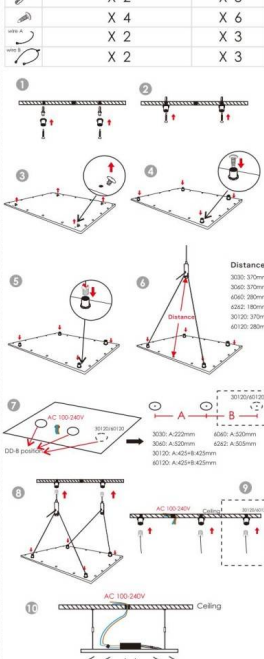

► RECESSED IN A CUT-OUT HOLE

Accessories	3030	3040	4040	4242	30120	40120
		X 4			X 6	

► RECESSED IN FALSE-CEILING FRAME

► SUSPENSION

Accessories	3030	3040	4040	4242	30120	40120
		X 2			X 3	
		X 2			X 3	
		X 4			X 6	
		X 2			X 3	
		X 2			X 3	

► CEILING & WALL MOUNTED

Accessories	3030	3040	4040	4242	30120	40120
		X 4			X 6	
		X 4			X 6	
		X 4			X 6	
		X 4			X 6	
		X 4			X 6	
		X 4			X 6	

► FRAME MOUNTED

Accessories	3030	3040	4040	4242	30120	40120
Frame A			X 2			X 2
Frame B			X 2			X 2
			X 8			X 8
			X 4			X 6