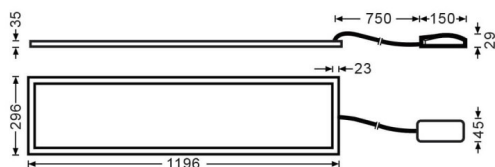

B-PANEL

Luminaria empotrable Lavov de la familia B-PANEL con una potencia de 30Wy una optica de 120 grados. . Dimensiones 1196x296x35mm.Con un flujo luminoso real de 3720 y una eficiencia luminosa de 124lm/W DriverOn-Off y CCT 4000K.

Dimensions

Product dimensions (mm) **1196x296x35**

Esquema

Curva fotométrica

Código artículo	86.R002.2401.01
Tipo de producto	Indoor
Categoría	Luminarias empotradas
Familia	B-PANEL
Pictograms	

Producto	
Potencia real (W)	30
Flujo luminoso real (lm)	3720
Eficacia luminosa (lm/W)	124
Ángulo de apertura	120
Tiempo de vida	50000h L80B10
IP	20 / 40
Color	Bianco
Marca del LED	Seoul
Driver incluido	Si
Equipo	On-Off
Fuente de luz	LED
Tipo de LED	SMD
Temperatura de color (K)	4000
Consistencia de color (SDCM)	SDCM3
CRI	80