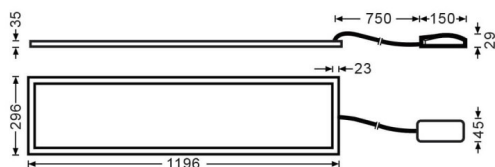

B-PANEL

Luminaria empotrable Lavov de la familia B-PANEL con una potencia de 30Wy una optica de 120 grados. . Dimensiones 1196x296x35mm.Con un flujo luminoso real de 3720 y una eficiencia luminosa de 124lm/W DriverOn-Off y CCT 4000K.

Dimensions

Product dimensions (mm) **1196x296x35**

Esquema

Curva fotométrica

Código artículo	86.R002.2401.01
Tipo de producto	Indoor
Categoría	Luminarias empotradas
Familia	B-PANEL
Subfamilia	B-PANEL
Pictograms	

Producto	
Potencia real (W)	30
Flujo luminoso real (lm)	3720
Eficacia luminosa (lm/W)	124
Ángulo de apertura	120
Tiempo de vida	50000h L80B10
IP	20 / 40
Color	Blanco
Marca del LED	Seoul
Driver incluido	Si
Equipo	On-Off
Fuente de luz	LED
Tipo de LED	SMD
Temperatura de color (K)	4000
Consistencia de color (SDCM)	SDCM3
CRI	80