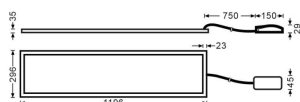

B-PANEL

Luminaria empotrable Lavov de la familia B-PANEL con una potencia de 30Wy una optica de 120 grados. . Dimensiones 1196x296x35mm.Con un flujo luminoso real de 3720 y una eficiencia luminosa de 124lm/W DriverOn-Off y CCT 4000K.

Código artículo	86.R002.2401.01
Tipo de producto	Indoor
Categoría	Luminarias empotradas
Familia	B-PANEL
Subfamilia	B-PANEL
Pictograms	

Producto

Potencia real (W)	30
Flujo luminoso real (lm)	3720
Eficacia luminosa (lm/W)	124
Ángulo de apertura	120
Life time (h)	50000h L80B10
IP	20 / 40
Color	Blanco
Chip Brand	Seoul
Driver incluido	Si
Equipo	On-Off
Temperatura de color (K)	4000
Consistencia de color (SDCM)	SDCM<3
CRI	80

Dimensions

Product dimensions (mm) 1196x296x35

Esquema

Curva fotométrica