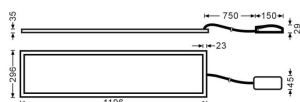

B-PANEL

Luminaria empotrable Lavov de la familia B-PANEL con una potencia de 30Wy una optica de 120 grados. . Dimensiones 1196x296x35mm.Con un flujo luminoso real de 3720 y una eficiencia luminosa de 124lm/W DriverDALI y CCT 4000K.

Código artículo	86.R002.2403.01
Tipo de producto	Indoor
Categoría	Luminarias empotradas
Familia	B-PANEL

Pictograms

Dimensions

Product dimensions (mm) 1196x296x35

Esquema

Producto

Potencia real (W)	30
Flujo luminoso real (lm)	3720
Eficacia luminosa (lm/W)	124
Ángulo de apertura	120
Life time (h)	50000h L80B10
IP	20 / 40
Color	Blanco
Chip Brand	Seoul
Driver incluido	Si
Equipo	DALI
Temperatura de color (K)	4000
Consistencia de color (SDCM)	SDCM<3
CRI	80