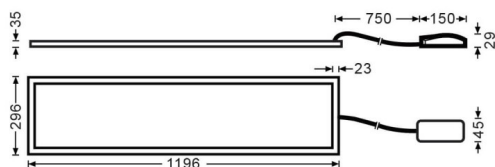

B-PANEL

Luminaria empotrable Lavov de la familia B-PANEL con una potencia de 30W y una optica de 120 grados. . Dimensiones 1196x296x35mm. Con un flujo luminoso real de 3720 y una eficiencia luminosa de 124lm/W Driver DALI y CCT 4000K.

Dimensions	
Product dimensions (mm)	1196x296x35

Esquema

Curva fotométrica

Código artículo	86.R002.2403.01
Tipo de producto	Indoor
Categoría	Luminarias empotradas
Familia	B-PANEL
Pictograms	

Producto	
Potencia real (W)	30
Flujo luminoso real (lm)	3720
Eficiencia luminosa (lm/W)	124
Ángulo de apertura	120
Tiempo de vida	50000h L80B10
IP	20 / 40
Color	Bianco
Marca del LED	Seoul
Driver incluido	Si
Equipo	DALI
Fuente de luz	LED
Tipo de LED	SMD
Temperatura de color (K)	4000
Consistencia de color (SDCM)	SDCM3
CRI	80