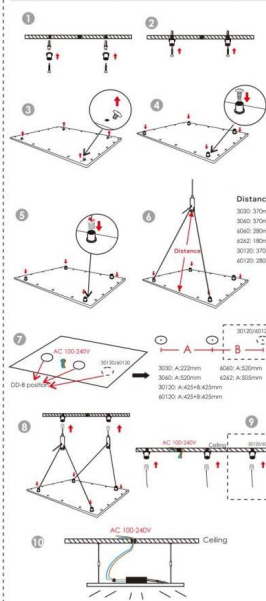

► RECESSED IN A CUT-OUT HOLE

Accessories	3030	3060	6060	6262	30120	60120
			X 4		X 6	

► RECESSED IN FALSE-CEILING FRAME

► SUSPENSION

Accessories	3030	3060	6060	6262	30120	60120
		X 2			X 3	
		X 2			X 3	
		X 4			X 6	
		X 2			X 3	
		X 2			X 3	

► CEILING & WALL MOUNTED

Accessories	3030	3060	6060	6262	30120	60120
		X 4			X 6	
		X 4			X 6	
		X 4			X 6	
		X 4			X 6	
		X 4			X 6	
		X 4			X 6	

► FRAME MOUNTED

Accessories	3030	3060	6060	6262	30120	60120
Frame A					X 4	X 6
Frame B		X 2			X 2	
		X 2			X 2	
		X 8			X 8	
		X 4			X 6	