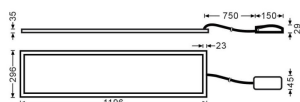

B-PANEL

Luminaria empotrable Lavov de la familia B-PANEL con una potencia de 30Wy una optica de 90 grados. . Dimensiones 1196x296x35mm. UGR

Código artículo	86.R002.2493.01
Tipo de producto	Indoor
Categoría	Luminarias empotradas
Familia	B-PANEL
Pictograms	

Producto

Potencia real (W)	30
Flujo luminoso real (lm)	3480
Eficacia luminosa (lm/W)	116
Ángulo de apertura	90
Life time (h)	50000h L80B10
IP	20 / 40
Color	Blanco
U. G. R	<19
Chip Brand	Seoul
Driver incluido	Si
Equipo	DALI
Temperatura de color (K)	4000
Consistencia de color (SDCM)	SDCM<3
CRI	80

Dimensions

Product dimensions (mm) 1196x296x35

Esquema

Curva fotométrica