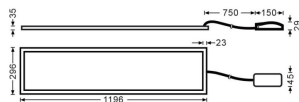

B-PANEL

Luminaria empotrable Lavov de la familia B-PANEL con una potencia de 30Wy una optica de 90 grados. . Dimensiones 1196x296x35mm. UGR

Código artículo	86.R002.2493.01
Tipo de producto	Indoor
Categoría	Luminarias empotradas
Familia	B-PANEL
Pictograms	

Producto

Potencia real (W)	30
Flujo luminoso real (lm)	3480
Eficacia luminosa (lm/W)	116
Ángulo de apertura	90
Life time (h)	50000h L80B10
IP	20 / 40
Color	Blanco
U. G. R	<19
Chip Brand	Seoul
Driver incluido	Si
Equipo	DALI
Temperatura de color (K)	4000
Consistencia de color (SDCM)	SDCM<3
CRI	80

Dimensions

Product dimensions (mm) 1196x296x35

Esquema

Curva fotométrica