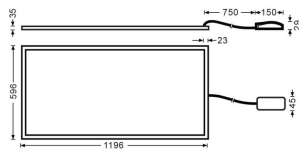

B-PANEL

Luminaria empotrable Lavov de la familia B-PANEL con una potencia de 55Wy una optica de 120 grados. . Dimensiones 1196x296x35mm.Con un flujo luminoso real de 7040 y una eficiencia luminosa de 128lm/W DriverOn-Off y CCT 3000K.

Código artículo	86.R002.3301.01
Tipo de producto	Indoor
Categoría	Luminarias empotradas
Familia	B-PANEL
Subfamilia	B-PANEL
Pictograms	

Dimensions

Product dimensions (mm) 1196x596x35

Esquema

Producto

Potencia real (W)	55
Flujo luminoso real (lm)	7040
Eficacia luminosa (lm/W)	128
Ángulo de apertura	120
Life time (h)	50000h L80B10
IP	20 / 40
Color	Blanco
Chip Brand	Seoul
Driver incluido	Si
Equipo	On-Off
Temperatura de color (K)	3000
Consistencia de color (SDCM)	SDCM<3
CRI	80