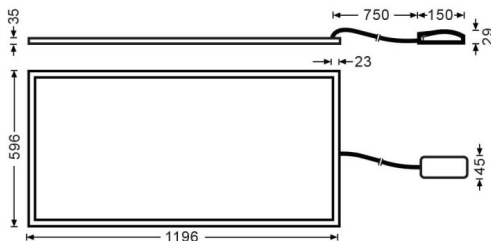

### B-PANEL

Luminaria empotrable Lavov de la familia B-PANEL con una potencia de 55W y una optica de 120 grados. . Dimensiones 1196x296x35mm. Con un flujo luminoso real de 7040 y una eficiencia luminosa de 128lm/W Driver On-Off y CCT 3000K.

#### Dimensions

Product dimensions (mm) **1196x596x35**

#### Esquema

Código artículo	<b>86.R002.3301.01</b>
Tipo de producto	<b>Indoor</b>
Categoría	<b>Luminarias empotradas</b>
Familia	<b>B-PANEL</b>
Subfamilia	<b>B-PANEL</b>
Pictograms	

Producto	
Potencia real (W)	<b>55</b>
Flujo luminoso real (lm)	<b>7040</b>
Eficiencia luminosa (lm/W)	<b>128</b>
Ángulo de apertura	<b>120</b>
Tiempo de vida	<b>50000h L80B10</b>
IP	<b>20 / 40</b>
Color	<b>Blanco</b>
Marca del LED	<b>Seoul</b>
Driver incluido	<b>Si</b>
Equipo	<b>On-Off</b>
Fuente de luz	<b>LED</b>
Tipo de LED	<b>SMD</b>
Temperatura de color (K)	<b>3000</b>
Consistencia de color (SDCM)	<b>SDCM3</b>
CRI	<b>80</b>