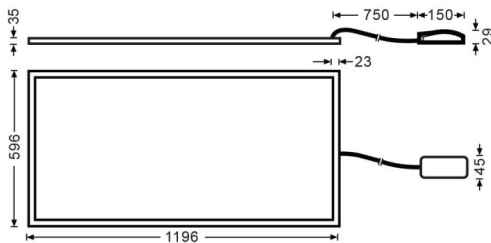

B-PANEL

Luminaria empotrable Lavov de la familia B-PANEL con una potencia de 55W y una óptica de 120 grados. . Dimensiones 1196x296x35mm. Con un flujo luminoso real de 7040 y una eficiencia luminosa de 128lm/W Driver DALI y CCT 3000K.

Dimensions	
Product dimensions (mm)	1196x596x35

Esquema

Código artículo	86.R002.3303.01
Tipo de producto	Indoor
Categoría	Luminarias empotradas
Familia	B-PANEL
Pictograms	

Producto	
Potencia real (W)	55
Flujo luminoso real (lm)	7040
Eficacia luminosa (lm/W)	128
Ángulo de apertura	120
Tiempo de vida	50000h L80B10
IP	20 / 40
Color	Bianco
Marca del LED	Seoul
Driver incluido	Si
Equipo	DALI
Fuente de luz	LED
Tipo de LED	SMD
Temperatura de color (K)	3000
Consistencia de color (SDCM)	SDCM3
CRI	80