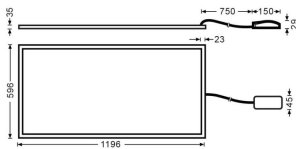

B-PANEL

Luminaria empotrable Lavov de la familia B-PANEL con una potencia de 55W y una optica de 120 grados. . Dimensiones 1196x296x35mm. Con un flujo luminoso real de 7040 y una eficiencia luminosa de 128lm/W Driver DALI y CCT 3000K.

Código artículo	86.R002.3303.01
Tipo de producto	Indoor
Categoría	Luminarias empotradas
Familia	B-PANEL
Pictograms	

Dimensions

Product dimensions (mm) 1196x596x35

Esquema

Producto

Potencia real (W)	55
Flujo luminoso real (lm)	7040
Eficacia luminosa (lm/W)	128
Ángulo de apertura	120
Life time (h)	50000h L80B10
IP	20 / 40
Color	Blanco
Chip Brand	Seoul
Driver incluido	Si
Equipo	DALI
Temperatura de color (K)	3000
Consistencia de color (SDCM)	SDCM<3
CRI	80