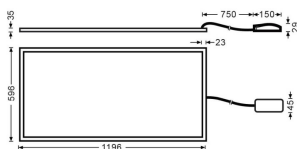

B-PANEL

Luminaria empotrable Lavov de la familia B-PANEL con una potencia de 55Wy una optica de 120 grados. . Dimensiones 1196x296x35mm.Con un flujo luminoso real de 7040 y una eficiencia luminosa de 128lm/W DriverDALI y CCT 3000K.

Código artículo	86.R002.3303.01
Tipo de producto	Indoor
Categoría	Luminarias empotradas
Familia	B-PANEL
Subfamilia	B-PANEL
Pictograms	

Dimensions

Product dimensions (mm) 1196x596x35

Esquema

Producto	
Potencia real (W)	55
Flujo luminoso real (lm)	7040
Eficacia luminosa (lm/W)	128
Ángulo de apertura	120
Life time (h)	50000h L80B10
IP	20 / 40
Color	Blanco
Chip Brand	Seoul
Driver incluido	Si
Equipo	DALI
Temperatura de color (K)	3000
Consistencia de color (SDCM)	SDCM<3
CRI	80