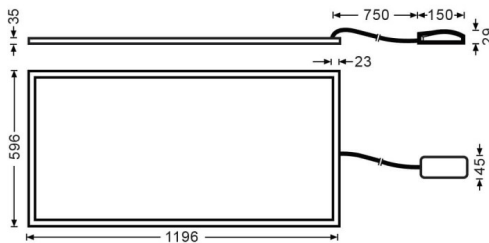

B-PANEL

Luminaria empotrable Lavov de la familia B-PANEL con una potencia de 55W y una optica de 120 grados. . Dimensiones 1196x296x35mm. Con un flujo luminoso real de 7040 y una eficiencia luminosa de 128lm/W Driver DALI y CCT 3000K.

Dimensions

Product dimensions (mm) **1196x596x35**

Esquema

Código artículo	86.R002.3303.01
Tipo de producto	Indoor
Categoría	Luminarias empotradas
Familia	B-PANEL
Subfamilia	B-PANEL
Pictograms	

Producto	
Potencia real (W)	55
Flujo luminoso real (lm)	7040
Eficiencia luminosa (lm/W)	128
Ángulo de apertura	120
Tiempo de vida	50000h L80B10
IP	20 / 40
Color	Blanco
Marca del LED	Seoul
Driver incluido	Si
Equipo	DALI
Fuente de luz	LED
Tipo de LED	SMD
Temperatura de color (K)	3000
Consistencia de color (SDCM)	SDCM3
CRI	80