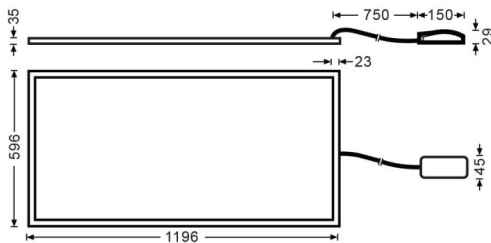

### B-PANEL

Luminaria empotrable Lavov de la familia B-PANEL con una potencia de 55W y una óptica de 90 grados. Dimensiones 1196x296x35mm. UGR19. Con un flujo luminoso real de 6710 y una eficiencia luminosa de 122lm/W Driver On-Off y CCT 3000K.

Dimensions	
Product dimensions (mm)	1196x596x35

### Esquema

Código artículo	86.R002.3391.01
Tipo de producto	Indoor
Categoría	Luminarias empotradas
Familia	B-PANEL
Pictograms	

Producto	
Potencia real (W)	55
Flujo luminoso real (lm)	6710
Eficiencia luminosa (lm/W)	122
Ángulo de apertura	90
Tiempo de vida	50000h L80B10
IP	20 / 40
Color	Bianco
U. G. R	19
Marca del LED	Seoul
Driver incluido	Si
Equipo	On-Off
Fuente de luz	LED
Tipo de LED	SMD
Temperatura de color (K)	3000
Consistencia de color (SDCM)	SDCM3
CRI	80