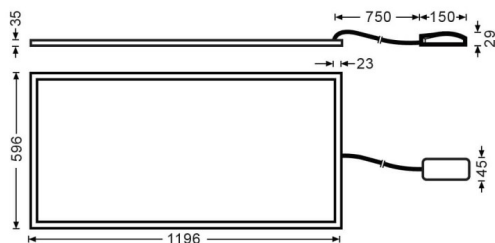

### B-PANEL

Luminaria empotrable Lavov de la familia B-PANEL con una potencia de 55Wy una optica de 120 grados. . Dimensiones 1196x296x35mm.Con un flujo luminoso real de 7040 y una eficiencia luminosa de 128lm/W DriverOn-Off y CCT 4000K.

Dimensions	
Product dimensions (mm)	1196x596x35

### Curva fotométrica

Código artículo	86.R002.3401.01
Tipo de producto	Indoor
Categoría	Luminarias empotradas
Familia	B-PANEL
Pictograms	

Producto	
Potencia real (W)	55
Flujo luminoso real (lm)	7040
Eficacia luminosa (lm/W)	128
Ángulo de apertura	120
Tiempo de vida	50000h L80B10
IP	20 / 40
Color	Bianco
Marca del LED	Seoul
Driver incluido	Si
Equipo	On-Off
Fuente de luz	LED
Tipo de LED	SMD
Temperatura de color (K)	4000
Consistencia de color (SDCM)	SDCM3
CRI	80