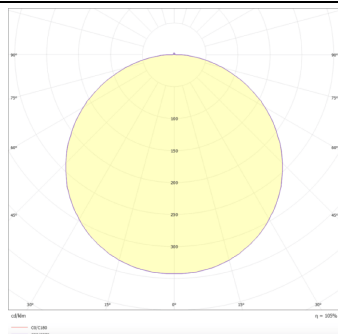

B-PANEL

Luminaria empotrable Lavov de la familia B-PANEL con una potencia de 55Wy una optica de 120 grados. . Dimensiones 1196x296x35mm.Con un flujo luminoso real de 7040 y una eficiencia luminosa de 128lm/W DriverOn-Off y CCT 4000K.

Código artículo	86.R002.3401.01
Tipo de producto	Indoor
Categoría	Luminarias empotradas
Familia	B-PANEL
Subfamilia	B-PANEL
Pictograms	

Dimensions

Product dimensions (mm) 1196x596x35

Esquema

Curva fotométrica

Producto	
Potencia real (W)	55
Flujo luminoso real (lm)	7040
Eficacia luminosa (lm/W)	128
Ángulo de apertura	120
Life time (h)	50000h L80B10
IP	20 / 40
Color	Blanco
Chip Brand	Seoul
Driver incluido	Si
Equipo	On-Off
Temperatura de color (K)	4000
Consistencia de color (SDCM)	SDCM<3
CRI	80