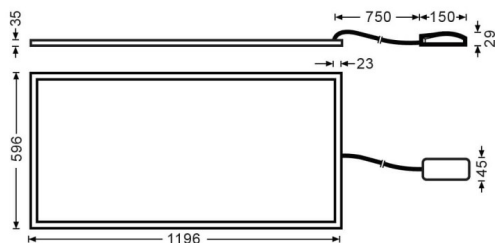

B-PANEL

Luminaria empotrable Lavov de la familia B-PANEL con una potencia de 55Wy una optica de 120 grados. . Dimensiones 1196x296x35mm.Con un flujo luminoso real de 7040 y una eficiencia luminosa de 128lm/W DriverOn-Off y CCT 4000K.

Dimensions

Product dimensions (mm) **1196x596x35**

Esquema

Curva fotométrica

Código artículo	86.R002.3401.01
Tipo de producto	Indoor
Categoría	Luminarias empotradas
Familia	B-PANEL
Subfamilia	B-PANEL
Pictograms	

Producto	
Potencia real (W)	55
Flujo luminoso real (lm)	7040
Eficiencia luminosa (lm/W)	128
Ángulo de apertura	120
Tiempo de vida	50000h L80B10
IP	20 / 40
Color	Blanco
Marca del LED	Seoul
Driver incluido	Si
Equipo	On-Off
Fuente de luz	LED
Tipo de LED	SMD
Temperatura de color (K)	4000
Consistencia de color (SDCM)	SDCM3
CRI	80