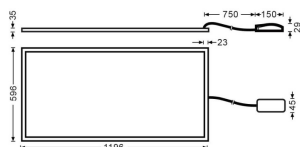

B-PANEL

Luminaria empotrable Lavov de la familia B-PANEL con una potencia de 55Wy una optica de 120 grados. . Dimensiones 1196x296x35mm.Con un flujo luminoso real de 7040 y una eficiencia luminosa de 128lm/W DriverOn-Off y CCT 4000K.

Código artículo	86.R002.3401.01
Tipo de producto	Indoor
Categoría	Luminarias empotradas
Familia	B-PANEL
Subfamilia	B-PANEL
Pictograms	

Dimensions

Product dimensions (mm) 1196x596x35

Esquema

Curva fotométrica

Producto	
Potencia real (W)	55
Flujo luminoso real (lm)	7040
Eficacia luminosa (lm/W)	128
Ángulo de apertura	120
Life time (h)	50000h L80B10
IP	20 / 40
Color	Blanco
Chip Brand	Seoul
Driver incluido	Si
Equipo	On-Off
Temperatura de color (K)	4000
Consistencia de color (SDCM)	SDCM<3
CRI	80