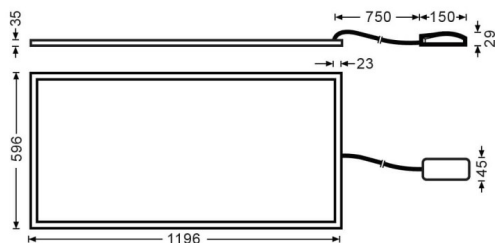

B-PANEL

Luminaria empotrable Lavov de la familia B-PANEL con una potencia de 55Wy una optica de 120 grados. . Dimensiones 1196x296x35mm.Con un flujo luminoso real de 7040 y una eficiencia luminosa de 128lm/W DriverDALI y CCT 4000K.

Código artículo	86.R002.3403.01
Tipo de producto	Indoor
Categoría	Luminarias empotradas
Familia	B-PANEL
Pictograms	

Producto	
Potencia real (W)	55
Flujo luminoso real (lm)	7040
Eficacia luminosa (lm/W)	128
Ángulo de apertura	120
Tiempo de vida	50000h L80B10
IP	20 / 40
Color	Bianco
Marca del LED	Seoul
Driver incluido	Si
Equipo	DALI
Fuente de luz	LED
Tipo de LED	SMD
Temperatura de color (K)	4000
Consistencia de color (SDCM)	SDCM3
CRI	80

Dimensions

Product dimensions (mm) **1196x596x35**

Esquema

Curva fotométrica