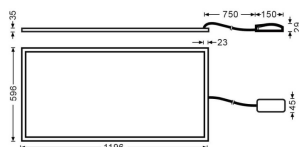

B-PANEL

Luminaria empotrable Lavov de la familia B-PANEL con una potencia de 55Wy una optica de 120 grados. . Dimensiones 1196x296x35mm.Con un flujo luminoso real de 7040 y una eficiencia luminosa de 128lm/W DriverDALI y CCT 4000K.

Código artículo	86.R002.3403.01
Tipo de producto	Indoor
Categoría	Luminarias empotradas
Familia	B-PANEL
Pictograms	

Dimensions

Product dimensions (mm) 1196x596x35

Esquema

Producto

Potencia real (W)	55
Flujo luminoso real (lm)	7040
Eficacia luminosa (lm/W)	128
Ángulo de apertura	120
Life time (h)	50000h L80B10
IP	20 / 40
Color	Blanco
Chip Brand	Seoul
Driver incluido	Si
Equipo	DALI
Temperatura de color (K)	4000
Consistencia de color (SDCM)	SDCM<3
CRI	80