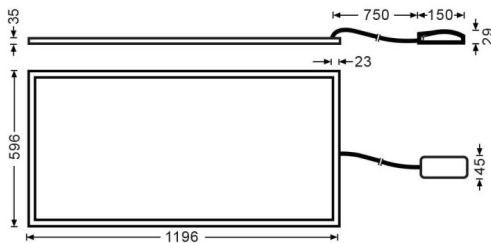

B-PANEL

Luminaria empotrable Lavov de la familia B-PANEL con una potencia de 55W y una optica de 120 grados. . Dimensiones 1196x296x35mm. Con un flujo luminoso real de 7040 y una eficiencia luminosa de 128lm/W Driver DALI y CCT 4000K.

Dimensions

Product dimensions (mm) **1196x596x35**

Esquema

Curva fotométrica

Código artículo	86.R002.3403.01
Tipo de producto	Indoor
Categoría	Luminarias empotradas
Familia	B-PANEL
Subfamilia	B-PANEL
Pictograms	

Producto	
Potencia real (W)	55
Flujo luminoso real (lm)	7040
Eficiencia luminosa (lm/W)	128
Ángulo de apertura	120
Tiempo de vida	50000h L80B10
IP	20 / 40
Color	Blanco
Marca del LED	Seoul
Driver incluido	Si
Equipo	DALI
Fuente de luz	LED
Tipo de LED	SMD
Temperatura de color (K)	4000
Consistencia de color (SDCM)	SDCM3
CRI	80