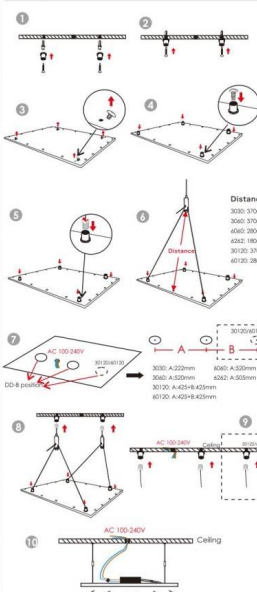

► RECESSED IN A CUT-OUT HOLE

Accessories	3030	3060	6060	6262	30120	60120
		X 4			X 6	

► RECESSED IN FALSE-CEILING FRAME

► SUSPENSION

Accessories	3030	3060	6060	6262	30120	60120
		X 2			X 3	
		X 2			X 3	
		X 4			X 6	
		X 2			X 3	
		X 2			X 3	

► CEILING & WALL MOUNTED

Accessories	3030	3060	6060	6262	30120	60120
		X 4			X 6	
		X 4			X 6	
		X 4			X 6	
		X 4			X 6	
		X 4			X 6	
		X 4			X 6	

► FRAME MOUNTED

Accessories	3030	3060	6060	6262	30120	60120
Frame A					X 2	X 2
Frame B		X 2			X 2	
		X 8			X 8	
		X 4			X 6	