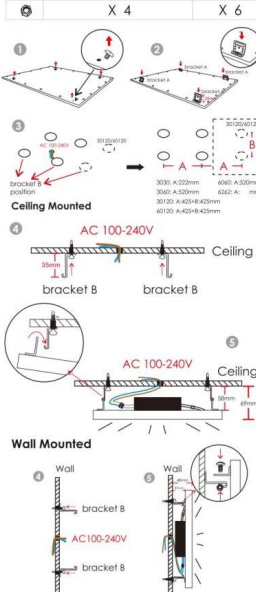

► RECESSED IN A CUT-OUT HOLE

Accessories	3030	3060	6060	6262	30120	60120
		X 4			X 6	

► RECESSED IN FALSE-CEILING FRAME

► SUSPENSION

Accessories	3030	3060	6060	6262	30120	60120
		X 2			X 3	
		X 2			X 3	
		X 4			X 6	
		X 2			X 3	
		X 2			X 3	

► CEILING & WALL MOUNTED

Accessories	3030	3060	6060	6262	30120	60120
		X 4			X 6	
		X 4			X 6	
		X 4			X 6	
		X 4			X 6	
		X 4			X 6	
		X 4			X 6	

► FRAME MOUNTED

Accessories	3030	3060	6060	6262	30120	60120
Frame A					X 2	X 2
Frame B		X 2			X 2	
		X 8			X 8	
		X 4			X 6	