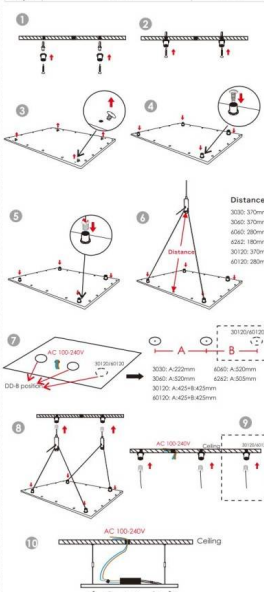

► RECESSED IN A CUT-OUT HOLE

Accessories	3030	3040	4040	4242	30120	40120
		X 4			X 6	

► RECESSED IN FALSE-CEILING FRAME

► SUSPENSION

Accessories	3030	3040	4040	4242	30120	40120
		X 2			X 3	
		X 2			X 3	
		X 4			X 6	
		X 2			X 3	
		X 2			X 3	

► CEILING & WALL MOUNTED

Accessories	3030	3040	4040	4242	30120	40120
		X 4			X 6	
		X 4			X 6	
		X 4			X 6	
		X 4			X 6	
		X 4			X 6	
		X 4			X 6	

► FRAME MOUNTED

Accessories	3030	3040	4040	4242	30120	40120
Frame A			X 2			X 2
Frame B			X 2			X 2
			X 8			X 8
			X 4			X 6