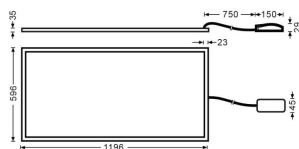

B-PANEL

Luminaria empotrable Lavov de la familia B-PANEL con una potencia de 55Wy una optica de 90 grados. . Dimensiones 1196x296x35mm. UGR

Código artículo	86.R002.3493.01
Tipo de producto	Indoor
Categoría	Luminarias empotradas
Familia	B-PANEL
Pictograms	

Producto

Potencia real (W)	55
Flujo luminoso real (lm)	6710
Eficacia luminosa (lm/W)	122
Ángulo de apertura	90
Life time (h)	50000h L80B10
IP	20 / 40
Color	Blanco
U. G. R	<19
Chip Brand	Seoul
Driver incluido	Si
Equipo	DALI
Temperatura de color (K)	4000
Consistencia de color (SDCM)	SDCM<3
CRI	80

Dimensions

Product dimensions (mm) 1196x596x35

Esquema

Curva fotométrica