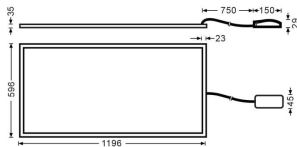

B-PANEL

Luminaria empotrable Lavov de la familia B-PANEL con una potencia de 55W y una óptica de 90 grados. Dimensiones 1196x296x35mm. UGR

Código artículo	86.R002.3493.01
Tipo de producto	Indoor
Categoría	Luminarias empotradas
Familia	B-PANEL
Subfamilia	B-PANEL
Pictograms	

Producto

Potencia real (W)	55
Flujo luminoso real (lm)	6710
Eficacia luminosa (lm/W)	122
Ángulo de apertura	90
Life time (h)	50000h L80B10
IP	20 / 40
Color	Blanco
U. G. R	<19
Chip Brand	Seoul
Driver incluido	Si
Equipo	DALI
Temperatura de color (K)	4000
Consistencia de color (SDCM)	SDCM<3
CRI	80

Dimensions

Product dimensions (mm) 1196x596x35

Esquema

Curva fotométrica