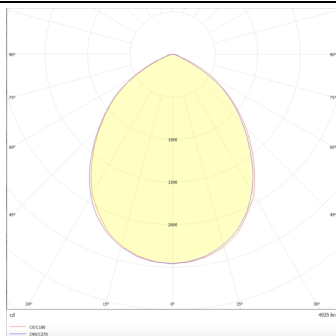

G-PANEL

Luminaria empotrable Lavov de la familia G-PANEL con una potencia de 36W y una optica de 86,1 grados. Dimensiones 595x595x30mm. Con un flujo luminoso real de 4788 y una eficiencia luminosa de 133lm/W Driver On-Off y CCT 3000K.

Código artículo	86.R004.1371.01
Tipo de producto	Indoor
Categoría	Luminarias empotradas
Familia	G-PANEL

Pictograms

Dimensions

Product dimensions (mm) 595x595x30

Esquema

Curva fotométrica

Producto

Potencia real (W)	36
Flujo luminoso real (lm)	4788
Eficacia luminosa (lm/W)	133
Ángulo de apertura	86.1
Life time (h)	50000h L80B10
IP	20 / 40
Color	Blanco
U. G. R	<17
Chip Brand	Sanan
Driver incluido	Si
Equipo	On-Off
Temperatura de color (K)	3000
Consistencia de color (SDCM)	SDCM<3
CRI	80