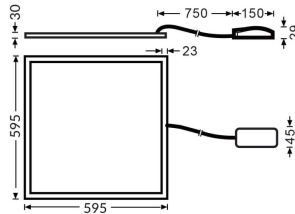

G-PANEL

Luminaria empotrable Lavov de la familia G-PANEL con una potencia de 36W y una óptica de 86,1 grados. Dimensiones 595x595x30mm. Con un flujo luminoso real de 4788 y una eficiencia luminosa de 133lm/W Driver On-Off y CCT 3000K.

Código artículo	86.R004.1371.01
Tipo de producto	Indoor
Categoría	Luminarias empotradas
Familia	G-PANEL

Pictograms

Dimensions

Product dimensions (mm) 595x595x30

Esquema

Producto

Potencia real (W)	36
Flujo luminoso real (lm)	4788
Eficacia luminosa (lm/W)	133
Ángulo de apertura	86.1
Life time (h)	50000h L80B10
IP	20 / 40
Color	Blanco
U. G. R	<17
Chip Brand	Sanan
Driver incluido	Si
Equipo	On-Off
Temperatura de color (K)	3000
Consistencia de color (SDCM)	SDCM<3
CRI	80

Curva fotométrica