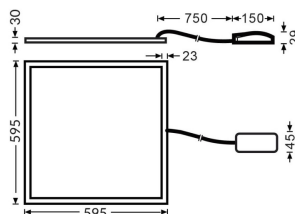

G-PANEL

Luminaria empotrable Lavov de la familia G-PANEL con una potencia de 36W y una optica de 86,1 grados. Dimensiones 595x595x30mm. Con un flujo luminoso real de 4788 y una eficiencia luminosa de 133lm/W Driver On-Off y CCT 3000K.

Código artículo	86.R004.1371.01
Tipo de producto	Indoor
Categoría	Luminarias empotradas
Familia	G-PANEL

Pictograms

Dimensions

Product dimensions (mm) 595x595x30

Esquema

Curva fotométrica

Producto

Potencia real (W)	36
Flujo luminoso real (lm)	4788
Eficacia luminosa (lm/W)	133
Ángulo de apertura	86.1
Life time (h)	50000h L80B10
IP	20 / 40
Color	Blanco
U. G. R	<17
Chip Brand	Sanan
Driver incluido	Si
Equipo	On-Off
Temperatura de color (K)	3000
Consistencia de color (SDCM)	SDCM<3
CRI	80