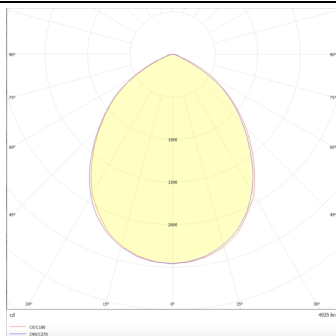

G-PANEL

Luminaria empotrable Lavov de la familia G-PANEL con una potencia de 36W y una optica de 86,1 grados. Dimensiones 595x595x30mm. Con un flujo luminoso real de 4788 y una eficiencia luminosa de 133lm/W Driver DALI y CCT 3000K.

Código artículo	86.R004.1373.01
Tipo de producto	Indoor
Categoría	Luminarias empotradas
Familia	G-PANEL

Pictograms

Dimensions

Product dimensions (mm) 595x595x30

Esquema

Curva fotométrica

Producto

Potencia real (W)	36
Flujo luminoso real (lm)	4788
Eficacia luminosa (lm/W)	133
Ángulo de apertura	86.1
Life time (h)	50000h L80B10
IP	20 / 40
Color	Blanco
U. G. R	<17
Chip Brand	Sanan
Driver incluido	Si
Equipo	DALI
Temperatura de color (K)	3000
Consistencia de color (SDCM)	SDCM<3
CRI	80