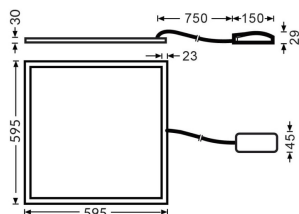

G-PANEL

Luminaria empotrable Lavov de la familia G-PANEL con una potencia de 36W y una optica de 86,1 grados. Dimensiones 595x595x30mm. Con un flujo luminoso real de 4788 y una eficiencia luminosa de 133lm/W Driver DALI y CCT 3000K.

Código artículo	86.R004.1373.01
Tipo de producto	Indoor
Categoría	Luminarias empotradas
Familia	G-PANEL

Pictograms

Dimensions

Product dimensions (mm) 595x595x30

Esquema

Curva fotométrica

Producto

Potencia real (W)	36
Flujo luminoso real (lm)	4788
Eficacia luminosa (lm/W)	133
Ángulo de apertura	86.1
Life time (h)	50000h L80B10
IP	20 / 40
Color	Blanco
U. G. R	<17
Chip Brand	Sanan
Driver incluido	Si
Equipo	DALI
Temperatura de color (K)	3000
Consistencia de color (SDCM)	SDCM<3
CRI	80