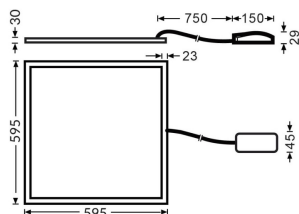

G-PANEL

Luminaria empotrable Lavov de la familia G-PANEL con una potencia de 36W y una optica de 86,1 grados. Dimensiones 595x595x30mm. Con un flujo luminoso real de 4788 y una eficiencia luminosa de 133lm/W Driver DALI y CCT 3000K.

Código artículo	86.R004.1373.01
Tipo de producto	Outdoor
Categoría	Luminarias empotradas
Familia	G-PANEL

Pictograms

Producto	
Potencia real (W)	36
Flujo luminoso real (lm)	4788
Eficiencia luminosa (lm/W)	133
Ángulo de apertura	86.1
Life time (h)	50000h L80B10
IP	20 / 40
Color	Blanco
U. G. R	<17
Chip Brand	Sanan
Driver incluido	Si
Equipo	DALI
Temperatura de color (K)	3000
Consistencia de color (SDCM)	SDCM<3
CRI	80

Dimensions

Product dimensions (mm) 595x595x30

Esquema

Curva fotométrica