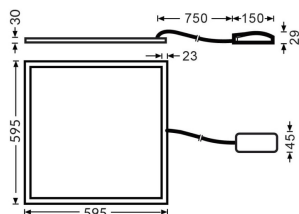

G-PANEL

Luminaria empotrable Lavov de la familia G-PANEL con una potencia de 36W y una optica de 86,1 grados. Dimensiones 595x595x30mm. Con un flujo luminoso real de 5040 y una eficiencia luminosa de 140lm/W Driver On-Off y CCT 400K.

Código artículo	86.R004.1471.01
Tipo de producto	Indoor
Categoría	Luminarias empotradas
Familia	G-PANEL

Pictograms

Dimensions

Product dimensions (mm) 595x595x30

Esquema

Producto

Potencia real (W)	36
Flujo luminoso real (lm)	5040
Eficacia luminosa (lm/W)	140
Ángulo de apertura	86.1
Life time (h)	50000h L80B10
IP	20 / 40
Color	Blanco
U. G. R	<17
Chip Brand	Sanan
Driver incluido	Si
Equipo	On-Off
Temperatura de color (K)	400
Consistencia de color (SDCM)	SDCM<3
CRI	80