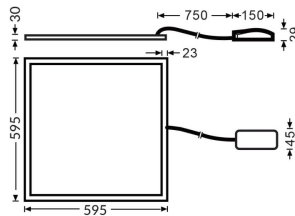

G-PANEL

Luminaria empotrable Lavov de la familia G-PANEL con una potencia de 36W y una optica de 86,1 grados. Dimensiones 595x595x30mm. Con un flujo luminoso real de 5040 y una eficiencia luminosa de 140lm/W Driver On-Off y CCT 400K.

Código artículo	86.R004.1471.01
Tipo de producto	Indoor
Categoría	Luminarias empotradas
Familia	G-PANEL

Pictograms

Dimensions

Product dimensions (mm) 595x595x30

Esquema

Producto

Potencia real (W)	36
Flujo luminoso real (lm)	5040
Eficacia luminosa (lm/W)	140
Ángulo de apertura	86.1
Life time (h)	50000h L80B10
IP	20 / 40
Color	Blanco
U. G. R	<17
Chip Brand	Sanan
Driver incluido	Si
Equipo	On-Off
Temperatura de color (K)	400
Consistencia de color (SDCM)	SDCM<3
CRI	80