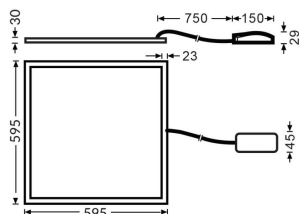

G-PANEL

Luminaria empotrable Lavov de la familia G-PANEL con una potencia de 36W y una optica de 86,1 grados. Dimensiones 595x595x30mm. Con un flujo luminoso real de 5040 y una eficiencia luminosa de 140lm/W Driver DALI y CCT 4000K.

Código artículo	86.R004.1473.01
Tipo de producto	Indoor
Categoría	Luminarias empotradas
Familia	G-PANEL

Pictograms

Dimensions

Product dimensions (mm) 595x595x30

Esquema

Producto

Potencia real (W)	36
Flujo luminoso real (lm)	5040
Eficacia luminosa (lm/W)	140
Ángulo de apertura	86.1
Life time (h)	50000h L80B10
IP	20 / 40
Color	Blanco
U. G. R	<17
Chip Brand	Sanan
Driver incluido	Si
Equipo	DALI
Temperatura de color (K)	4000
Consistencia de color (SDCM)	SDCM<3
CRI	80