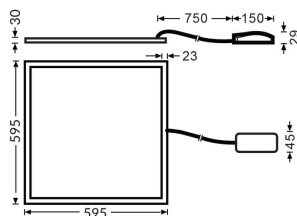

G-PANEL

Luminaria empotrable Lavov de la familia G-PANEL con una potencia de 36W y una óptica de 86,1 grados. Dimensiones 595x595x30mm. Con un flujo luminoso real de 5040 y una eficiencia luminosa de 140lm/W Driver DALI y CCT 4000K.

Código artículo	86.R004.1473.01
Tipo de producto	Indoor
Categoría	Luminarias empotradas
Familia	G-PANEL

Pictograms

Dimensions

Product dimensions (mm) 595x595x30

Esquema

Producto

Potencia real (W)	36
Flujo luminoso real (lm)	5040
Eficacia luminosa (lm/W)	140
Ángulo de apertura	86.1
Life time (h)	50000h L80B10
IP	20 / 40
Color	Blanco
U. G. R	<17
Chip Brand	Sanan
Driver incluido	Si
Equipo	DALI
Temperatura de color (K)	4000
Consistencia de color (SDCM)	SDCM<3
CRI	80