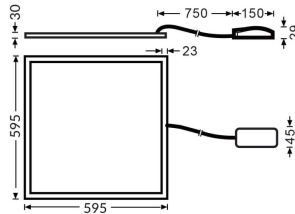

G-PANEL

Luminaria empotrable Lavov de la familia G-PANEL con una potencia de 36W y una optica de 86,1 grados. Dimensiones 595x595x30mm. Con un flujo luminoso real de 5040 y una eficiencia luminosa de 140lm/W Driver DALI y CCT 4000K.

Código artículo	86.R004.1473.01
Tipo de producto	Indoor
Categoría	Luminarias empotradas
Familia	G-PANEL

Pictograms

Dimensions

Product dimensions (mm) 595x595x30

Esquema

Producto

Potencia real (W)	36
Flujo luminoso real (lm)	5040
Eficacia luminosa (lm/W)	140
Ángulo de apertura	86.1
Life time (h)	50000h L80B10
IP	20 / 40
Color	Blanco
U. G. R	<17
Chip Brand	Sanan
Driver incluido	Si
Equipo	DALI
Temperatura de color (K)	4000
Consistencia de color (SDCM)	SDCM<3
CRI	80