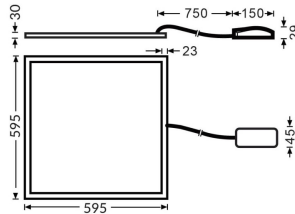

G-PANEL

Luminaria empotrable Lavov de la familia G-PANEL con una potencia de 48W y una óptica de 86,1 grados. Dimensiones 595x595x30mm. Con un flujo luminoso real de 6156 y una eficiencia luminosa de 128,25lm/W Driver On-Off y CCT 3000K.

Código artículo	86.R004.2371.01
Tipo de producto	Indoor
Categoría	Luminarias empotradas
Familia	G-PANEL

Pictograms

Dimensions

Product dimensions (mm) 595x595x30

Esquema

Producto

Potencia real (W)	48
Flujo luminoso real (lm)	6156
Eficacia luminosa (lm/W)	128.25
Ángulo de apertura	86.1
Life time (h)	50000h L80B10
IP	20 / 40
Color	Blanco
U. G. R	<17
Chip Brand	Sanan
Driver incluido	Si
Equipo	On-Off
Temperatura de color (K)	3000
Consistencia de color (SDCM)	SDCM<3
CRI	80