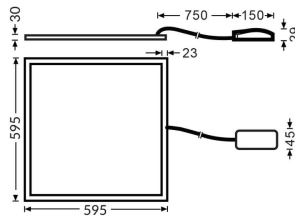

G-PANEL

Luminaria empotrable Lavov de la familia G-PANEL con una potencia de 48W y una óptica de 86,1 grados. Dimensiones 595x595x30mm. Con un flujo luminoso real de 6156 y una eficiencia luminosa de 128,25lm/W Driver On-Off y CCT 3000K.

Código artículo	86.R004.2371.01
Tipo de producto	Outdoor
Categoría	Luminarias empotradas
Familia	G-PANEL

Pictograms

Dimensions

Product dimensions (mm) 595x595x30

Esquema

Producto

Potencia real (W)	48
Flujo luminoso real (lm)	6156
Eficacia luminosa (lm/W)	128.25
Ángulo de apertura	86.1
Life time (h)	50000h L80B10
IP	20 / 40
Color	Blanco
U. G. R	<17
Chip Brand	Sanan
Driver incluido	Si
Equipo	On-Off
Temperatura de color (K)	3000
Consistencia de color (SDCM)	SDCM<3
CRI	80