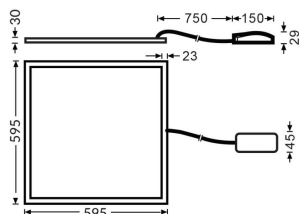

G-PANEL

Luminaria empotrable Lavov de la familia G-PANEL con una potencia de 48W y una óptica de 86,1 grados. Dimensiones 595x595x30mm. Con un flujo luminoso real de 6156 y una eficiencia luminosa de 128,25lm/W Driver On-Off y CCT 3000K.

Código artículo	86.R004.2371.01
Tipo de producto	Indoor
Categoría	Luminarias empotradas
Familia	G-PANEL

Pictograms

Dimensions

Product dimensions (mm) 595x595x30

Esquema

Producto

Potencia real (W)	48
Flujo luminoso real (lm)	6156
Eficacia luminosa (lm/W)	128.25
Ángulo de apertura	86.1
Life time (h)	50000h L80B10
IP	20 / 40
Color	Blanco
U. G. R	<17
Chip Brand	Sanan
Driver incluido	Si
Equipo	On-Off
Temperatura de color (K)	3000
Consistencia de color (SDCM)	SDCM<3
CRI	80