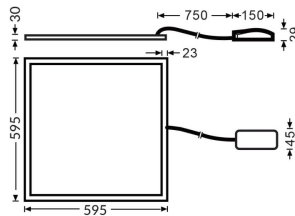

G-PANEL

Luminaria empotrable Lavov de la familia G-PANEL con una potencia de 48W y una óptica de 86,1 grados. Dimensiones 595x595x30mm. Con un flujo luminoso real de 6156 y una eficiencia luminosa de 128,25lm/W Driver On-Off y CCT 3000K.

Código artículo	86.R004.2371.01
Tipo de producto	Indoor
Categoría	Luminarias empotradas
Familia	G-PANEL

Pictograms

Dimensions

Product dimensions (mm) 595x595x30

Esquema

Producto

Potencia real (W)	48
Flujo luminoso real (lm)	6156
Eficacia luminosa (lm/W)	128.25
Ángulo de apertura	86.1
Life time (h)	50000h L80B10
IP	20 / 40
Color	Blanco
U. G. R	<17
Chip Brand	Sanan
Driver incluido	Si
Equipo	On-Off
Temperatura de color (K)	3000
Consistencia de color (SDCM)	SDCM<3
CRI	80