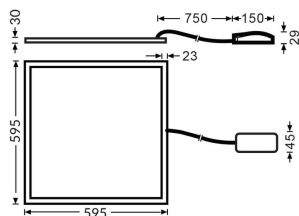

G-PANEL

Luminaria empotrable Lavov de la familia G-PANEL con una potencia de 60W y una optica de 86,1 grados. Dimensiones 595x595x30mm. Con un flujo luminoso real de 7410 y una eficiencia luminosa de 123,5lm/W DriverOn-Off y CCT 3000K.

Código artículo	86.R004.3371.01
Tipo de producto	Outdoor
Categoría	Luminarias empotradas
Familia	G-PANEL

Pictograms

Dimensions

Product dimensions (mm) 595x595x30

Esquema

Producto

Potencia real (W)	60
Flujo luminoso real (lm)	7410
Eficacia luminosa (lm/W)	123.5
Ángulo de apertura	86.1
Life time (h)	50000h L80B10
IP	20 / 40
Color	Blanco
U. G. R	<17
Chip Brand	Sanan
Driver incluido	Si
Equipo	On-Off
Temperatura de color (K)	3000
Consistencia de color (SDCM)	SDCM<3
CRI	80