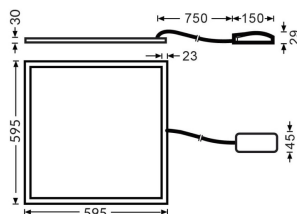

G-PANEL

Luminaria empotrable Lavov de la familia G-PANEL con una potencia de 60W y una optica de 86,1 grados. Dimensiones 595x595x30mm. Con un flujo luminoso real de 7800 y una eficiencia luminosa de 130lm/W Driver On-Off y CCT 400K.

Código artículo	86.R004.3471.01
Tipo de producto	Outdoor
Categoría	Luminarias empotradas
Familia	G-PANEL

Pictograms

Dimensions

Product dimensions (mm) 595x595x30

Esquema

Producto

Potencia real (W)	60
Flujo luminoso real (lm)	7800
Eficacia luminosa (lm/W)	130
Ángulo de apertura	86.1
Life time (h)	50000h L80B10
IP	20 / 40
Color	Blanco
U. G. R	<17
Chip Brand	Sanan
Driver incluido	Si
Equipo	On-Off
Temperatura de color (K)	400
Consistencia de color (SDCM)	SDCM<3
CRI	80