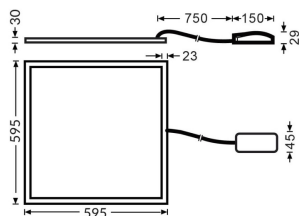

G-PANEL

Luminaria empotrable Lavov de la familia G-PANEL con una potencia de 60W y una optica de 86,1 grados. Dimensiones 595x595x30mm. Con un flujo luminoso real de 7800 y una eficiencia luminosa de 130lm/W Driver On-Off y CCT 400K.

Código artículo	86.R004.3471.01
Tipo de producto	Indoor
Categoría	Luminarias empotradas
Familia	G-PANEL

Pictograms

Dimensions

Product dimensions (mm) 595x595x30

Esquema

Producto

Potencia real (W)	60
Flujo luminoso real (lm)	7800
Eficacia luminosa (lm/W)	130
Ángulo de apertura	86.1
Life time (h)	50000h L80B10
IP	20 / 40
Color	Blanco
U. G. R	<17
Chip Brand	Sanan
Driver incluido	Si
Equipo	On-Off
Temperatura de color (K)	400
Consistencia de color (SDCM)	SDCM<3
CRI	80