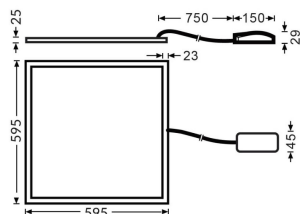

MICROLOUVER

Luminaria empotrable Lavov de la familia MICROLOUVER con una potencia de 36Wy una optica de 90 grados. UGR

Código artículo	86.R006.1371.01
Tipo de producto	Indoor
Categoría	Luminarias empotradas
Familia	MICROLOUVER
Pictograms	

Producto

Potencia real (W)	36
Flujo luminoso real (lm)	4800
Eficacia luminosa (lm/W)	133.33333333332999
Ángulo de apertura	90
Life time (h)	50000h L80B10
IP	20
Color	Blanco
U. G. R	<17
Chip Brand	Sanan
Driver incluido	Si
Equipo	On-Off
Temperatura de color (K)	3000
Consistencia de color (SDCM)	SDCM<3
CRI	80

Dimensions

Product dimensions (mm) 595x595x25

Esquema

Curva fotométrica