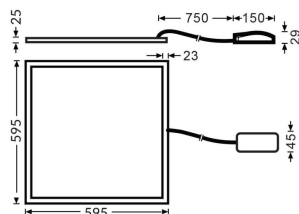

MICROLOUVER

Luminaria empotrable Lavov de la familia MICROLOUVER con una potencia de 36Wy una optica de 90 grados. UGR

Código artículo	86.R006.1371.01
Tipo de producto	Outdoor
Categoría	Luminarias empotradas
Familia	MICROLOUVER
Pictograms	

Producto

Potencia real (W)	36
Flujo luminoso real (lm)	4800
Eficacia luminosa (lm/W)	133.33333333332999
Ángulo de apertura	90
Life time (h)	50000h L80B10
IP	20
Color	Blanco
U. G. R	<17
Chip Brand	Sanan
Driver incluido	Si
Equipo	On-Off
Temperatura de color (K)	3000
Consistencia de color (SDCM)	SDCM<3
CRI	80

Dimensions

Product dimensions (mm) 595x595x25

Esquema

Curva fotométrica