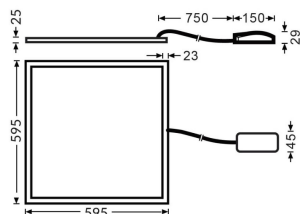

MICROLOUVER

Luminaria empotrable Lavov de la familia MICROLOUVER con una potencia de 36Wy una optica de 90 grados. UGR

Código artículo	86.R006.1373.01
Tipo de producto	Indoor
Categoría	Luminarias empotradas
Familia	MICROLOUVER
Pictograms	

Producto

Potencia real (W)	36
Flujo luminoso real (lm)	4800
Eficacia luminosa (lm/W)	133.33333333332999
Ángulo de apertura	90
Life time (h)	50000h L80B10
IP	20
Color	Blanco
U. G. R	<17
Chip Brand	Sanan
Driver incluido	Si
Equipo	DALI
Temperatura de color (K)	3000
Consistencia de color (SDCM)	SDCM<3
CRI	80

Dimensions

Product dimensions (mm) 595x595x25

Esquema

Curva fotométrica