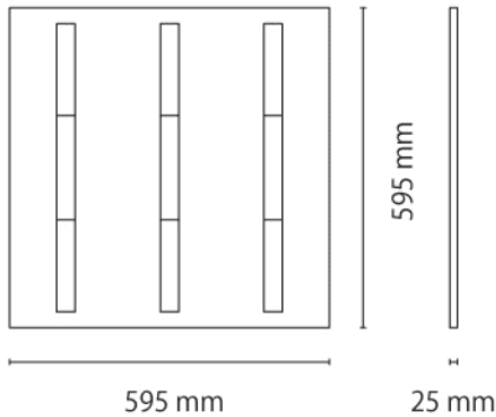

### MICROLOUVER

Luminaria empotrada Lavov de la familia MICROLOUVER con una potencia de 40W y un ángulo de apertura del haz de 90°. UGR<13. Acabado en color Blanco. Con un flujo luminoso total de 5400lm y una eficacia luminosa de 135lm/W. Fabricado en Marco de aluminio y cuerpo de acero. Driver On-Off. CCT 4000K. Dimensiones 595x595x25mm.

#### Dimensions

Product dimensions (mm) 595x595x25

#### Esquema

Código artículo	86.R006.1471.01
Tipo de producto	Indoor
Categoría	Luminarias empotradas
Familia	MICROLOUVER
Pictograms	

Producto	
Potencia real (W)	40
Flujo luminoso real (lm)	5400
Eficacia luminosa (lm/W)	135
Ángulo de apertura	90
Life time (h)	50000h L80B10
IP	20
Color	Blanco
U. G. R	<13
Driver incluido	Si
Equipo	On-Off
Temperatura de color (K)	4000
Consistencia de color (SDCM)	SDCM<5
CRI	80