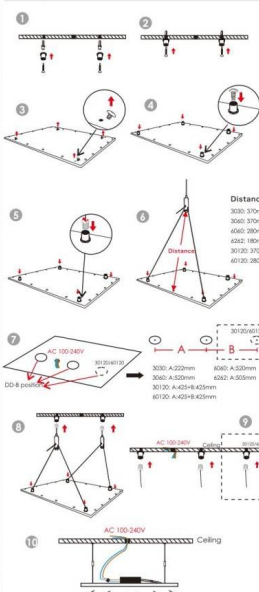

► RECESSED IN A CUT-OUT HOLE

Accessories	3030	3060	6060	6262	30120	60120
		X 4			X 6	

► RECESSED IN FALSE-CEILING FRAME

► SUSPENSION

Accessories	3030	3060	6060	6262	30120	60120
		X 2			X 3	
		X 2			X 3	
		X 4			X 6	
		X 2			X 3	
		X 2			X 3	

► CEILING & WALL MOUNTED

Accessories	3030	3060	6060	6262	30120	60120
		X 4			X 6	
		X 4			X 6	
		X 4			X 6	
		X 4			X 6	
		X 4			X 6	

► FRAME MOUNTED

Accessories	3030	3060	6060	6262	30120	60120
Frame A			X 2			X 2
Frame B			X 2			X 2
			X 8			X 8
			X 4			X 6