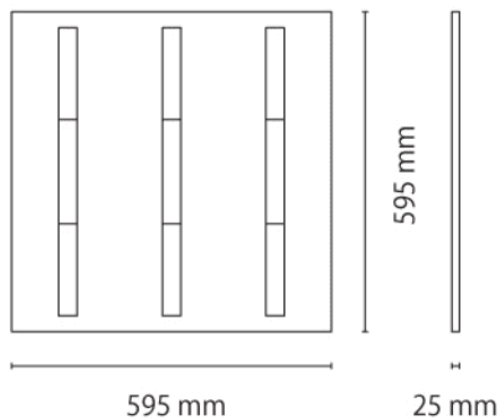

MICROLOUVER

Luminaria empotrada Lavov de la familia MICROLOUVER con una potencia de 40W y un ángulo de apertura del haz de 90°. UGR<13. Acabado en color Blanco. Con un flujo luminoso total de 5400lm y una eficacia luminosa de 135lm/W. Fabricado en Marco de aluminio y cuerpo de acero. Driver DALI. CCT 4000K. Dimensiones 595x595x25mm.

Dimensions	
Product dimensions (mm)	595x595x25

Esquema

Código artículo	86.R006.1473.01
Tipo de producto	Indoor
Categoría	Luminarias empotradas
Familia	MICROLOUVER
Pictograms	

Producto	
Potencia real (W)	40
Flujo luminoso real (lm)	5400
Eficacia luminosa (lm/W)	135
Ángulo de apertura	90
Life time (h)	50000h L80B10
IP	20
Color	Blanco
U. G. R	<13
Driver incluido	Si
Equipo	DALI
Temperatura de color (K)	4000
Consistencia de color (SDCM)	SDCM<5
CRI	80