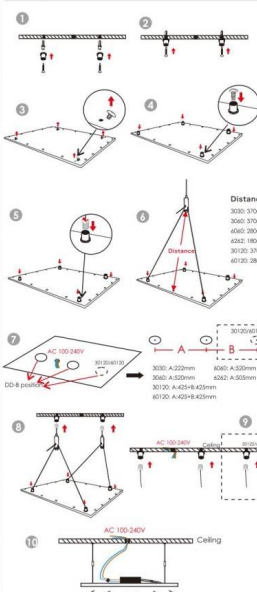

► RECESSED IN A CUT-OUT HOLE

Accessories	3030	3060	6060	6262	30120	60120
		X 4			X 6	

► RECESSED IN FALSE-CEILING FRAME

► SUSPENSION

Accessories	3030	3060	6060	6262	30120	60120
		X 2			X 3	
		X 2			X 3	
		X 4			X 6	
		X 2			X 3	
		X 2			X 3	

► CEILING & WALL MOUNTED

Accessories	3030	3060	6060	6262	30120	60120
		X 4			X 6	
		X 4			X 6	
		X 4			X 6	
		X 4			X 6	
		X 4			X 6	

► FRAME MOUNTED

Accessories	3030	3060	6060	6262	30120	60120
Frame A					X 2	X 2
Frame B		X 2			X 2	
		X 8			X 8	
		X 4			X 6	