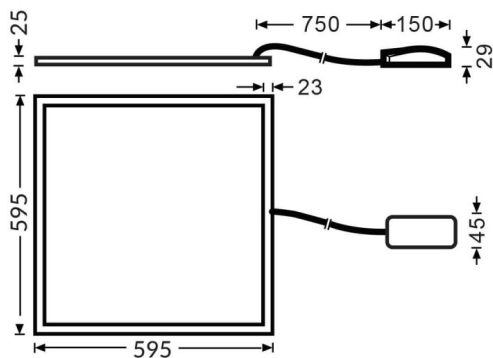

MICROLOUVER

Luminaria empotrable Lavov de la familia MICROLOUVER con una potencia de 36W y una optica de 90 grados. UGR17 . Dimensiones 595x595x27mm. Con un flujo luminoso real de 4320 y una eficiencia luminosa de 120lm/W Driver On-Off y CCT 3000K.

Código artículo	86.R006.2371.01
Tipo de producto	Indoor
Categoría	Luminarias empotradas
Familia	MICROLOUVER
Pictograms	

Dimensions

Product dimensions (mm) 595x595x27

Esquema

Producto	
Potencia real (W)	36
Flujo luminoso real (lm)	4320
Eficacia luminosa (lm/W)	120
Ángulo de apertura	90
Life time (h)	50000h L80B10
IP	20
Color	Bianco
U. G. R	<17
Chip Brand	Sanan
Driver incluido	Si
Equipo	On-Off
Temperatura de color (K)	3000
Consistencia de color (SDCM)	SDCM<3
CRI	80