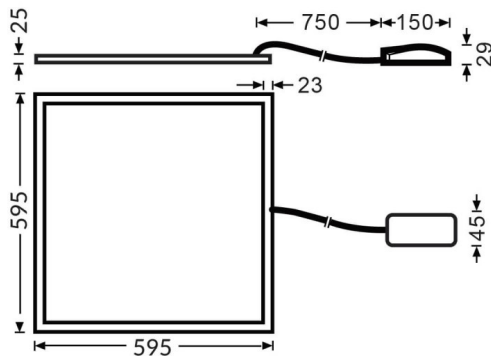

MICROLOUVER

Luminaria empotrable Lavov de la familia MICROLOUVER con una potencia de 36W y una optica de 90 grados. UGR17 . Dimensiones 595x595x27mm. Con un flujo luminoso real de 4320 y una eficiencia luminosa de 120lm/W Driver On-Off y CCT 3000K.

Dimensions

Product dimensions (mm) 595x595x27

Esquema

Código artículo	86.R006.2371.01
Tipo de producto	Indoor
Categoría	Luminarias empotradas
Familia	MICROLOUVER
Pictograms	

Producto	
Potencia real (W)	36
Flujo luminoso real (lm)	4320
Eficiencia luminosa (lm/W)	120
Ángulo de apertura	90
Tiempo de vida	50000h L80B10
IP	20
Color	Bianco
U. G. R	17
Marca del LED	Sanan
Driver incluido	Si
Equipo	On-Off
Fuente de luz	LED
Tipo de LED	SMD
Temperatura de color (K)	3000
Consistencia de color (SDCM)	SDCM3
CRI	80