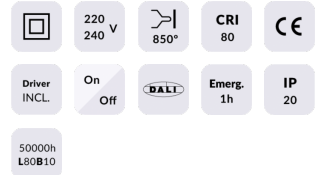

MICROLOUVER

Luminaria empotrable Lavov de la familia MICROLOUVER con una potencia de 36Wy una optica de 90 grados. UGR

Código artículo	86.R006.2371.01
Tipo de producto	Indoor
Categoría	Luminarias empotradas
Familia	MICROLOUVER

Pictograms

Producto

Potencia real (W)	36
Flujo luminoso real (lm)	4320
Eficacia luminosa (lm/W)	120
Ángulo de apertura	90
Life time (h)	50000h L80B10
IP	20
Color	Blanco
U. G. R	<17
Chip Brand	Sanan
Driver incluido	Si
Equipo	On-Off
Temperatura de color (K)	3000
Consistencia de color (SDCM)	SDCM<3
CRI	80

Dimensions

Product dimensions (mm) 595x595x27

Esquema