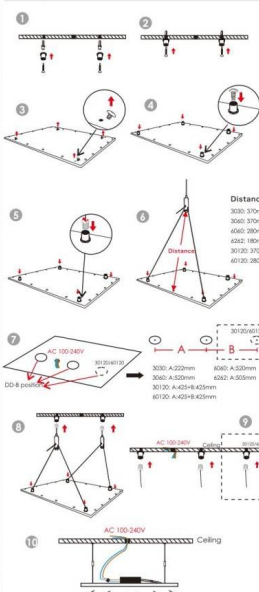

► RECESSED IN A CUT-OUT HOLE

Accessories	3030	3060	6060	6262	30120	60120
		X 4			X 6	

► RECESSED IN FALSE-CEILING FRAME

► SUSPENSION

Accessories	3030	3060	6060	6262	30120	60120
		X 2			X 3	
		X 2			X 3	
		X 4			X 6	
		X 2			X 3	
		X 2			X 3	

► CEILING & WALL MOUNTED

Accessories	3030	3060	6060	6262	30120	60120
		X 4			X 6	
		X 4			X 6	
		X 4			X 6	
		X 4			X 6	
		X 4			X 6	
		X 4			X 6	

► FRAME MOUNTED

Accessories	3030	3060	6060	6262	30120	60120
Frame A					X 2	X 2
Frame B		X 2			X 2	
		X 8			X 8	
		X 4			X 6	